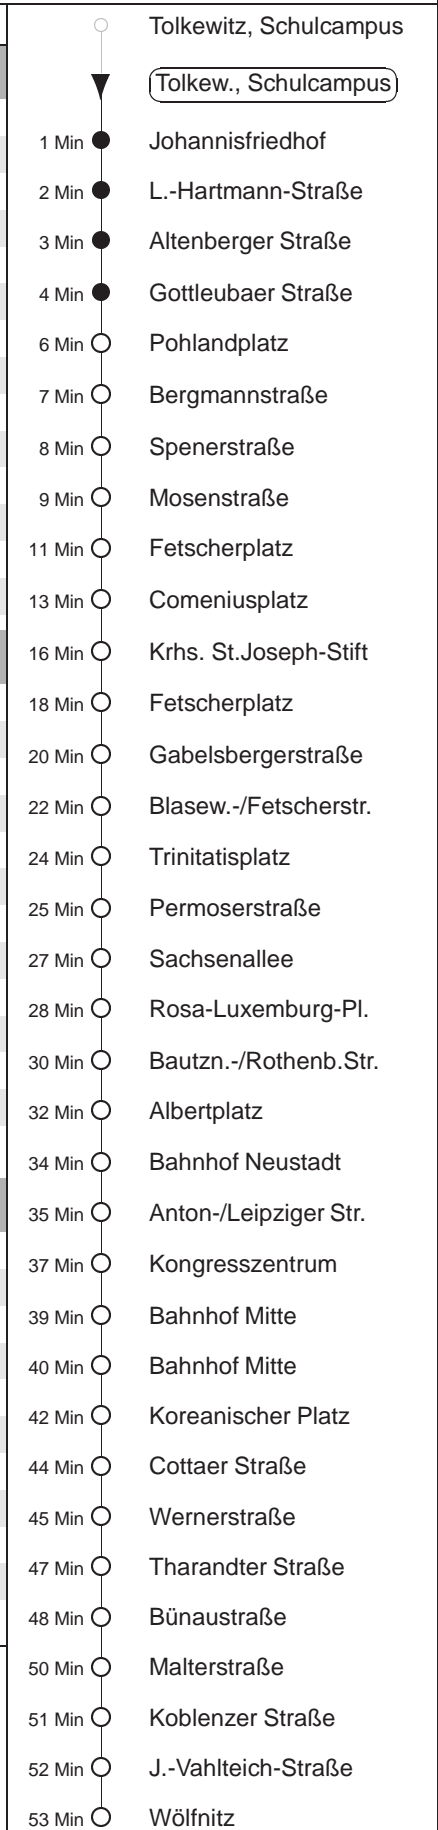

Richtung: **Wölfnitz** Haltestelle: **Tolkewitz, Schulcampus**

Stunden	Minuten	
<b>MONTAG bis FREITAG</b>		
4	09	40
5	11	31 51
6	10	30 40 50
7.....16	00	10 20 30 40 50
17	00	10 20 30 40G 50
18	00	10G 20G 30 40G 50G
19	05	22 37 52
20	07	22 37 52
21	07	22G 37 52G
22	07	25Tr 36
23	06	36
0	06G	39◇L
1.....2	09L	39◇L
3	09L	39Tr
<b>SONNABEND</b>		
4	09	36
5.....7	06	36
8	06	36 51
9	06	20 35 50
10.....17	05	20 35 50
18	05	20 36 52
19.....20	07	22 37 52
21	07	22G 37 52G
22	07	25Tr 36 55Tr
23	06	36
0	06G	39L
1.....2	09L	39L
3	09L	39Tr
<b>SONN- und FEIERTAG</b>		
4	09	36
5.....8	06	36
9	06	36 52Tr
10.....11	07	22Tr 37 52Tr
12.....19	07	22 37 52
20	07	22G 37 52G
21	07	25Tr 36
22.....23	06	36
0	06G	39◇L
1.....2	09L	39◇L
3	09L	39Tr

Tr = ab Bf. Neustadt zum Betriebshof Trachenberge  
 G = ab J.-Vahlteich-Straße nach Gorbitz  
 L = ab Tharandter Straße weiter als Linie 12 nach Leutewitz  
 ◇ = verkehrt nur in den Nächten vor Samstag, vor Sonntag und vor Feiertag