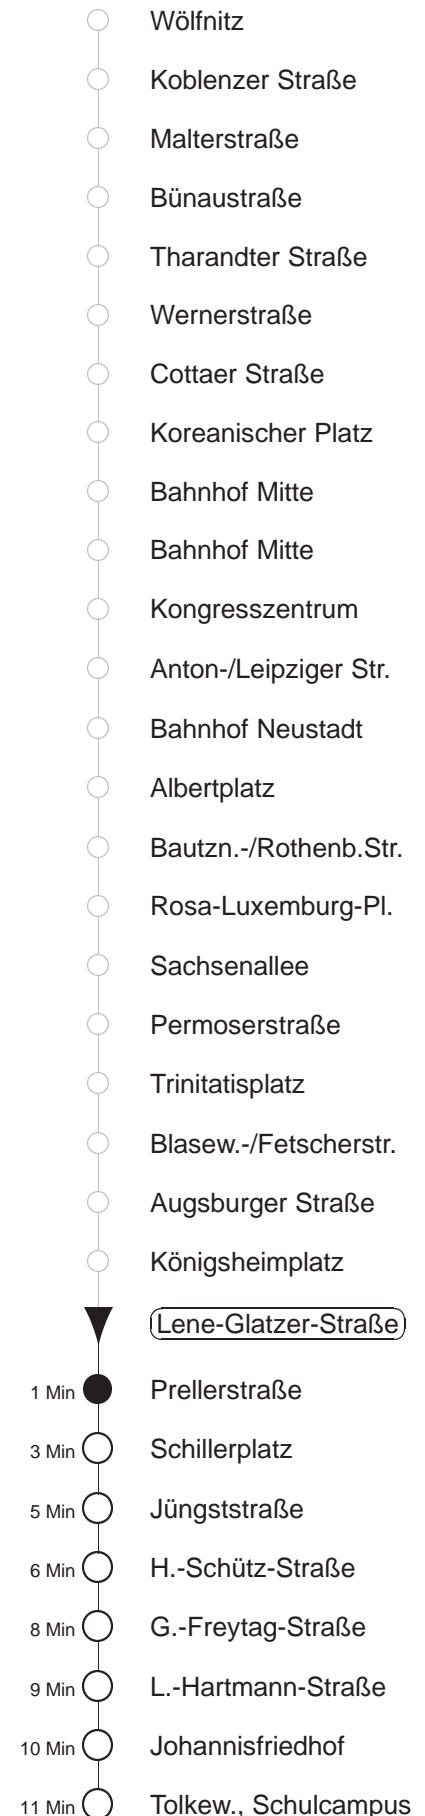

Richtung: **Niedersedlitz** Haltestelle: **Lene-Glatzer-Straße**

Stunden	Minuten					
<b>MONTAG bis FREITAG</b>						
4	10*	33*	53*			
5	17*	41*				
6	01*	12*	23*	36*	46*	56*
7.....18	06*	16*	26*	36*	46*	56*
19	06*	16*	31*	46*		
20	01*	14*	29*	44*	59*	
21	14*	29*	44*	59*		
22	14*	29*	44*			
23.....0	10*	40*				
1.....3	10*	40◇*				
<b>SONNABEND</b>						
4.....7	10*	40*				
8	10*	32*	42*			
9	02*	14*	29*	44*		
10	01*	16*	31*	48*		
11.....17	03*	18*	33*	48*		
18	03*	18*	33*	46*		
19	01*	16*	29*	44*	59*	
20.....21	14*	29*	44*	59*		
22	14*	29*	44*			
23.....3	10*	40*				
<b>SONN- und FEIERTAG</b>						
4.....8	10*	40*				
9	10*	42*				
10	02*	14*	29*	44*	59*	
11.....20	14*	29*	44*	59*		
21	14*	29*	44*			
22	13*	40*				
23.....0	10*	40*				
1.....3	10*	40◇*				

\* = ab Tolkewitz, Schulcampus Ersatzverkehr Bus Richtung Niedersedlitz  
◇ = verkehrt nur in den Nächten vor Samstag, vor Sonntag und vor Feiertag