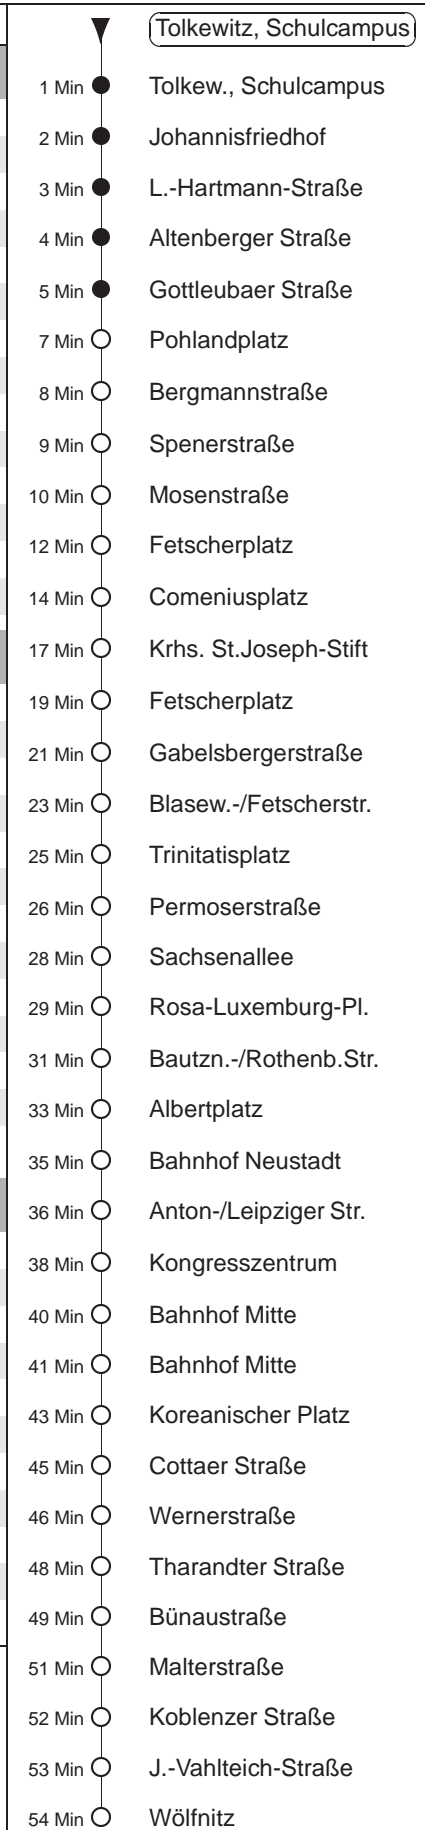

Richtung: **Wölfnitz** Haltestelle: **Tolkewitz, Schulcampus**

Stunden	Minuten	
MONTAG bis FREITAG		
4	08	39
5	10	30 50
6	09	29 39 49 59
7.....16	09	19 29 39 49 59
17	09	19 29 39G 49 59
18	09G	19G 29 39G 49G
19	04	21 36 51
20	06	21 36 51
21	06	21G 36 51G
22	06	24Tr 35
23	05	35
0	05G	38◇L
1.....2	08L	38◇L
3	08L	38Tr
SONNABEND		
4	08	35
5.....7	05	35
8	05	35 50
9	05	19 34 49
10.....17	04	19 34 49
18	04	19 35 51
19.....20	06	21 36 51
21	06	21G 36 51G
22	06	24Tr 35 54Tr
23	05	35
0	05G	38L
1.....2	08L	38L
3	08L	38Tr
SONN- und FEIERTAG		
4	08	35
5.....8	05	35
9	05	35 51Tr
10.....11	06	21Tr 36 51Tr
12.....19	06	21 36 51
20	06	21G 36 51G
21	06	24Tr 35
22.....23	05	35
0	05G	38◇L
1.....2	08L	38◇L
3	08L	38Tr

Tr = ab Bf. Neustadt zum Betriebshof Trachenberge
 G = ab J.-Vahlteich-Straße nach Gorbitz
 L = ab Tharandter Straße weiter als Linie 12 nach Leutewitz
 ◇ = verkehrt nur in den Nächten vor Samstag, vor Sonntag und vor Feiertag