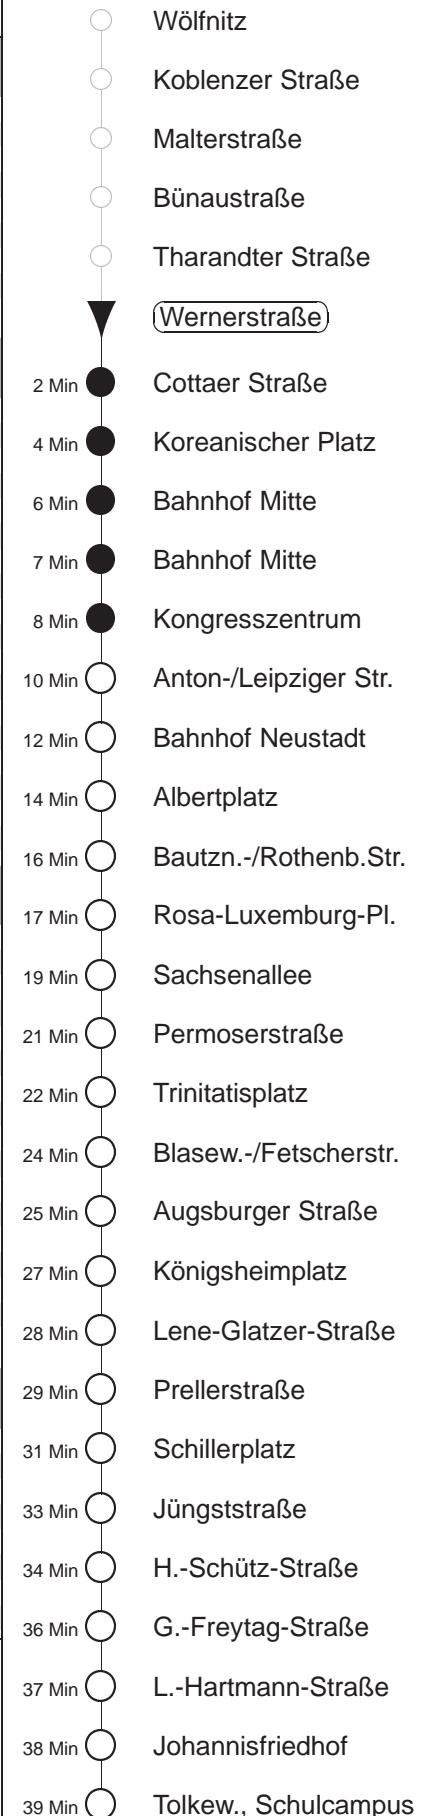

Richtung: **Tolkewitz**

Haltestelle: **Wernerstraße**

Stunden	Minuten	
FREITAG, 17.05.24		
4	29*	53*
5	16*	36* 56*
6	09*	19* 28* 38* 48* 58*
7.....17	08*	18* 28* 38* 48* 58*
18	08*	18* 28* 38* 48*
19.....21	04*	19* 34* 49*
22	04*	19* 46*
23.....0	16*	46*
1.....3	16◇*	46*
SONNABEND, 18.05.24		
4	46*	
5.....7	16*	46*
8	17*	49*
9	04*	19* 34* 49*
10	04*	21* 36* 51*
11.....13	06*	21* 36* 51*
14	06*	21* 36* 44F 51* 59F
15	06*	14F 21* 29F 36* 44F 51* 59F
16	06*	14F 21* 28F 36* 43F 51* 58F
17	06*	13F 21* 28F 36* 43F 51* 58F
18	06*	13F 19* 28F 34* 43F 49* 58F
19	04*	19* 34* 49*
20	04*	19* 34* 49* 59F
21	04*	09F 14F 19* 24F 29F 34* 39F 44F 49* 54F 59F
22	04*	09F 14F 19* 24F 29F 34F 39F 46* 51F 57F
23	03F	09F 16* 21F 27F 33F 39F 46* 51F 57F
0	06F	16* 21F 29F 37F 46*
1.....3	16*	46*
SONNTAG, 19.05.24		
4	46*	
5.....8	16*	46*
9	17*	37* 49*
10.....12	19*	49*
13	04*	19* 34* 49
14	04	19 34 44F 49 59F
15	04	14F 19 29F 34 44F 49 59F
16	04	14F 19 28F 34 43F 49 58F
17	04	13F 19 28F 34 43F 49 58F
18	04	13F 19 19* 28F 34 34* 43F 49 49* 58F
19	04	04* 19* 34* 49*
20	04*	19* 34* 49*
21	05*	13F 20* 24F 30F 37F 43F 49* 53F 58F
22	04F	10F 16* 21F 27F 33F 39F 46* 51F 57F
23	03F	09F 16* 21F 27F 33F 39F 46* 51F 57F
0	06F	16* 21F 29F 37F 46*
1.....3	16*	46*
MONTAG, 20.05.24 (Feiertag)		
4	46*	
5.....8	16*	46*
9	17*	49*
10.....12	19*	49*
13.....20	04*	19* 34* 49*
21	05*	20* 49*
22.....0	16*	46*
1.....3	16◇*	46*

* = ab Tolkewitz, Schulcampus Ersatzverkehr Bus
 F = bis Fetscherplatz
 ◇ = verkehrt nur in den Nächten vor Samstag, vor Sonntag und vor Feiertag