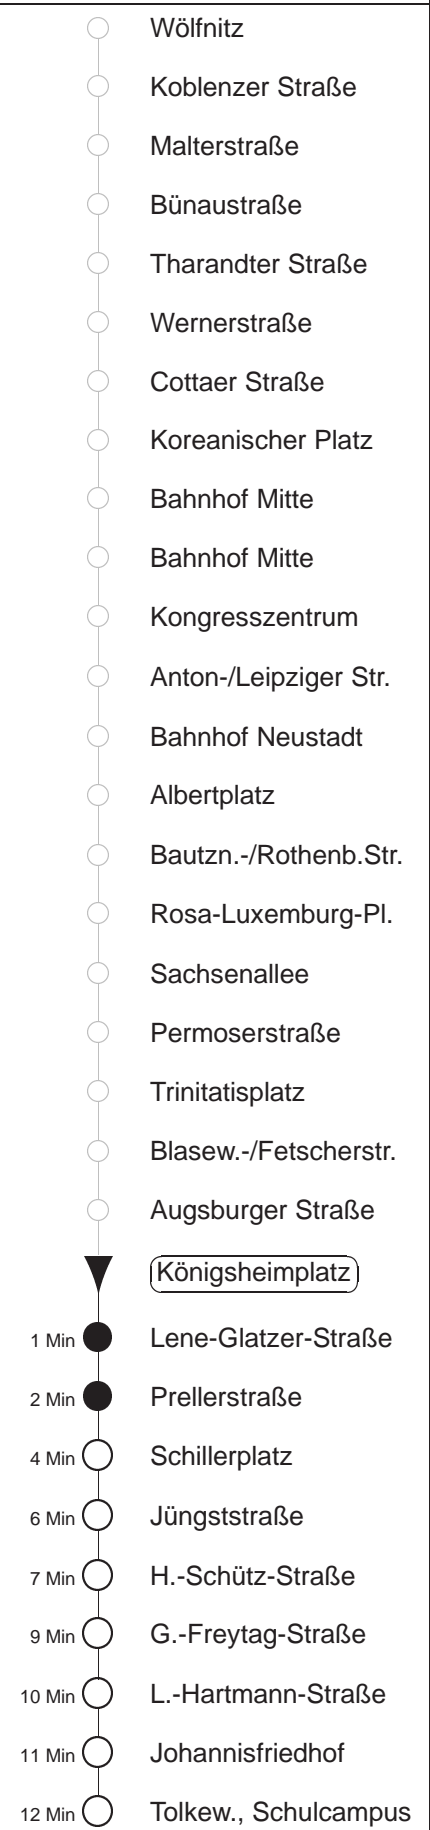

Richtung: **Niedersedlitz**

Haltestelle: **Königsheimplatz**

Stunden	Minuten					
MONTAG bis FREITAG						
4	09*	32*	52*			
5	16*	40*				
6	00*	11*	22*	35*	45*	55*
7.....18	05*	15*	25*	35*	45*	55*
19	05*	15*	30*	45*		
20	00*	13*	28*	43*	58*	
21	13*	28*	43*	58*		
22	13*	28*	43*			
23.....0	09*	39*				
1.....3	09*	39◇*				
SONNABEND						
4.....7	09*	39*				
8	09*	31*	41*			
9	01*	13*	28*	43*		
10	00*	15*	30*	47*		
11.....17	02*	17*	32*	47*		
18	02*	17*	32*	45*		
19	00*	15*	28*	43*	58*	
20.....21	13*	28*	43*	58*		
22	13*	28*	43*			
23.....3	09*	39*				
SONN- und FEIERTAG						
4.....8	09*	39*				
9	09*	41*				
10	01*	13*	28*	43*	58*	
11.....20	13*	28*	43*	58*		
21	13*	28*	43*			
22	12*	39*				
23.....0	09*	39*				
1.....3	09*	39◇*				

* = ab Tolkewitz, Schulcampus Ersatzverkehr Bus Richtung Niedersedlitz
◇ = verkehrt nur in den Nächten vor Samstag, vor Sonntag und vor Feiertag