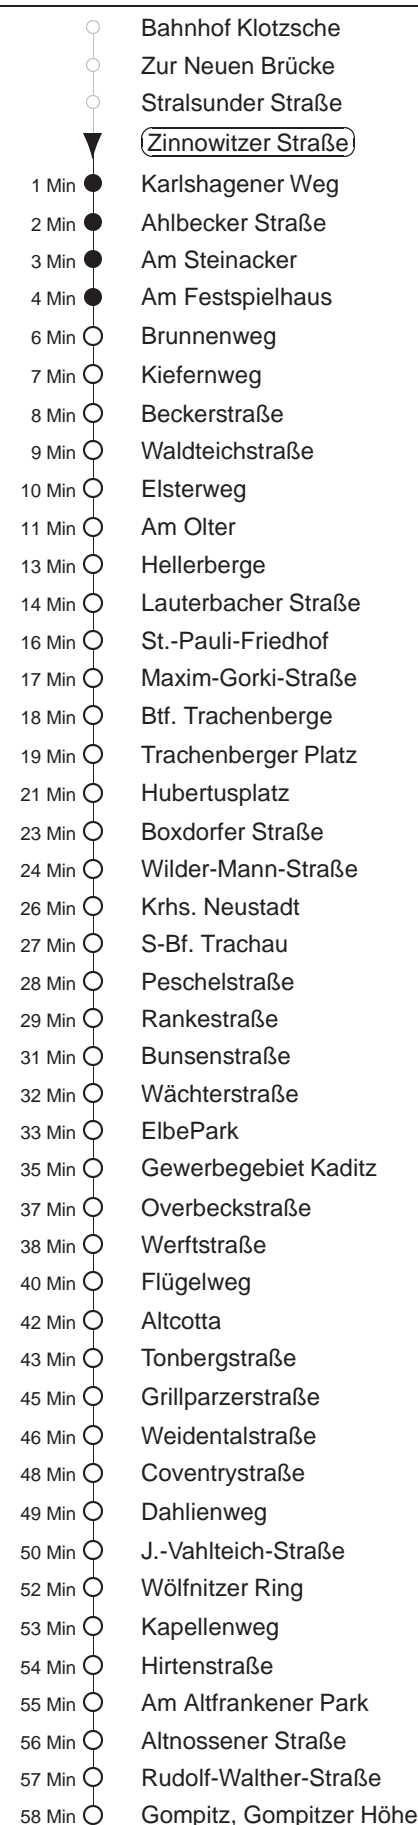

Richtung: **Gompitz** Haltestelle: **Zinnowitzer Straße**

Stunden	Minuten		
MONTAG bis FREITAG			
4	38		
5	15	54	
6	11	31	48
7.....17	08	28	48
18	08	29	
19.....20	04	34	
21	03	23	46
22	16	50	
23	20	55	
0	20	53 Tra	
1	23 Tra		
SONNABEND			
5	19	55	
6	19	49	
7	19	47	
8	17	37	
9	07	37	
10.....18	11	41	
19	08	37	
20	07	37	
21	03	23	46
22	16	49	
23	19	55	
0	19	51 Tra	
1	21 Tra		
SONN- und FEIERTAG			
5	19	55	
6.....7	19	49	
8	20		
9.....19	07	37	
20	07	37	59
21	23	46	
22	16	49	
23	19	55	
0	19	49 Tra	
1	19 Tra		

Tra = bis Btf. Trachenberge