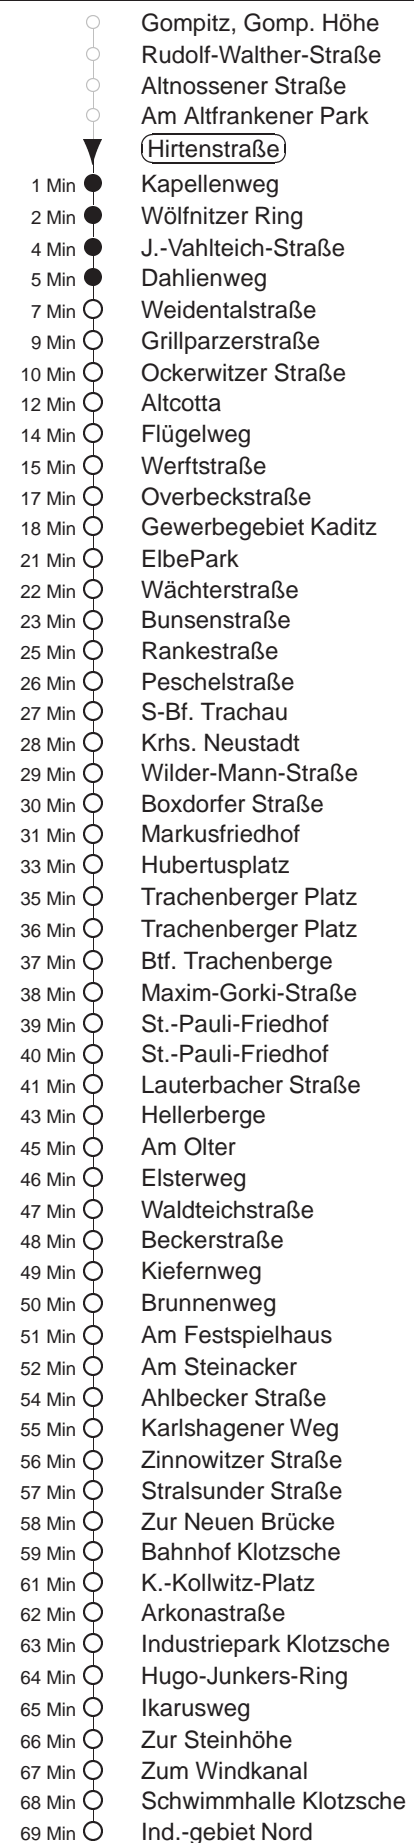

Richtung: **Ind.-Gebiet Nord**

Haltestelle: **Hirtenstraße**

Stunden	Minuten		
MONTAG bis FREITAG			
4	20TW	41K	
5	13	42	58
6	19	39	59
7	21	41	
8	01	21K	41
9	01K	21	41K
10	01	21K	41
11	01K	21	41K
12.....17	01	21	41
18	01K	21K	41K
19	13K	22T ^{Tra}	51K
20	21K	51K	
21	19→T ^{Tra}	49K	
22	19K	50K	
23	20K	50K	
0	20K	56T ^{Tra}	
1.....3	20TW		
SONNABEND			
4	20TW	50TW	
5.....6	20K	50K	
7	20→T ^{Tra}	48K	
8	21K	51K	
9	22K	56K	
10.....18	26K	56K	
19.....20	21K	51K	
21	17K	49K	
22	19K	50K	
23	20K	50K	
0	20K	56T ^{Tra}	
1	20T ^{Tra}		
2.....3	20TW		
SONN- und FEIERTAG			
4	20TW	50TW	
5.....6	20K	50K	
7	20→T ^{Tra}	50K	
8	20K	48K	
9.....20	21K	51K	
21	17K	50K	
22.....23	20K	50K	
0	20K	50T ^{Tra}	
1	20T ^{Tra}		
2.....3	20TW		

T = Taxi; nur auf Bestellung spätestens 20 min. vor Abfahrt, Tel. 0351/8571111
 K = bis Bahnhof Klotzsche
 W = bis Wölfnitz, Dahlienweg
 T^{Tra} = bis Btf. Trachenberge
 → = an Hst. Btf. Trachenberge Weiterfahrtmöglichkeit mit Ausrücker in der Betriebshofausfahrt (Seumestr.) Ri. Klotzsche, bitte umsteigen