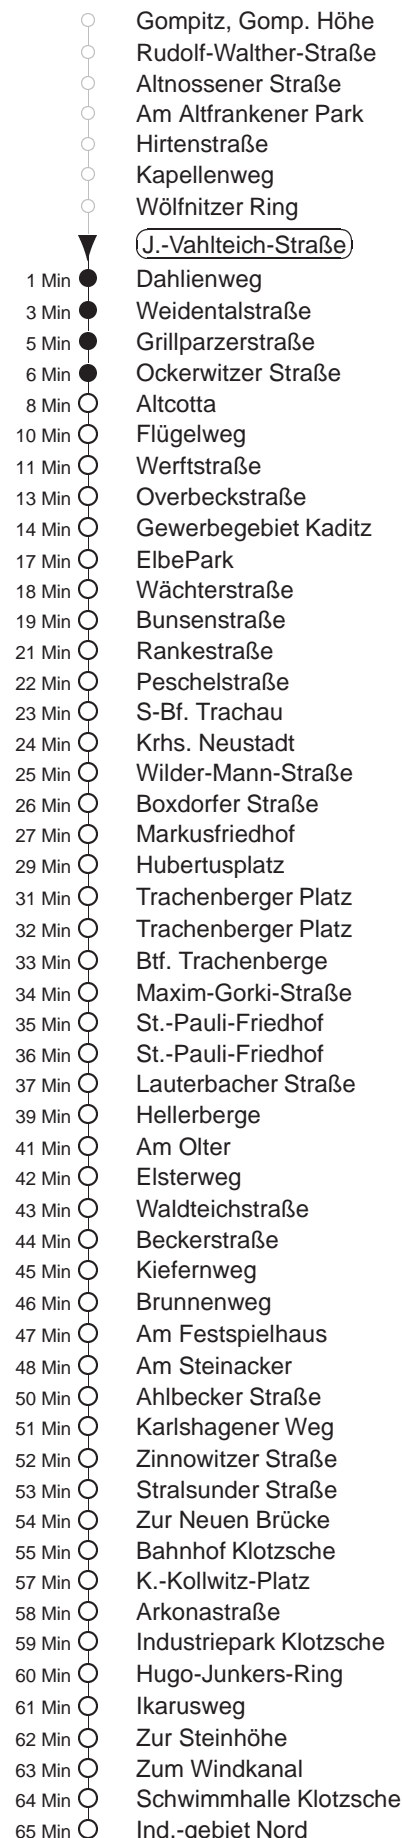

Richtung: **Ind.-Gebiet Nord**

Haltestelle: **J.-Vahlteich-Straße**

Stunden	Minuten		
MONTAG bis FREITAG			
4	22TW	45K	
5	17	46	
6	02	23	43
7	04	25	45
8	05	25K	45
9	05K	25	45K
10	05	25K	45
11	05K	25	45K
12.....17	05	25	45
18	05K	25K	45K
19	17K	26T ^{Tra}	55K
20	25K	55K	
21	23→T ^{Tra}	52K	
22	22K	53K	
23	23K	53K	
0	23K	59T ^{Tra}	
1.....3	22TW		
SONNABEND			
4	22TW	52TW	
5.....6	23K	53K	
7	23→T ^{Tra}	52K	
8	25K	55K	
9	26K		
10.....18	00K	30K	
19	00K	25K	55K
20	25K	55K	
21	21K	52K	
22	22K	53K	
23	23K	53K	
0	23K	59T ^{Tra}	
1	23T ^{Tra}		
2.....3	22TW		
SONN- und FEIERTAG			
4	22TW	52TW	
5.....6	23K	53K	
7	23→T ^{Tra}	53K	
8	23K	52K	
9.....20	25K	55K	
21	21K	53K	
22.....23	23K	53K	
0	23K	53T ^{Tra}	
1	23T ^{Tra}		
2.....3	22TW		

T = Taxi; nur auf Bestellung spätestens 20 min. vor Abfahrt, Tel. 0351/8571111
 K = bis Bahnhof Klotzsche
 W = bis Wölfnitz, Dahlienweg
 T^{Tra} = bis Btf. Trachenberge
 → = an Hst. Btf. Trachenberge Weiterfahrtmöglichkeit mit Ausrücker in der Betriebshofausfahrt (Seumestr.) Ri. Klotzsche, bitte umsteigen