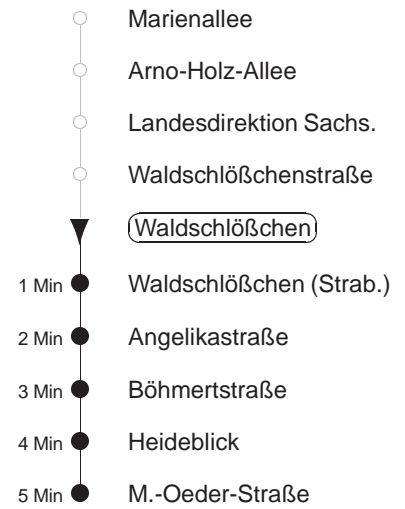

Richtung: **Jägerpark**

Haltestelle: **Waldschlößchen**

Stunden	Minuten		
MONTAG bis FREITAG			
5	38		
6	02	32	52
7	12	32	52
8	12	31	
9.....12	01	31	
13	01	31	57
14.....16	16	27	46 57
17	16	27	46 56
18	17	43	
19.....20	04	34	
21.....22	03T	33T	
23.....0	04T	34T	
1	04T		
SONNABEND			
9	04	34	
10	04	37	
11.....17	07	37	
18	07	34	
19.....20	04	34	
21.....22	03T	33T	
23.....0	04T	34T	
1	04T		
SONN- und FEIERTAG			
9	04T	39T	
10	06T	33T	
11	03T	33T	
12.....20	04	34	
21	03T	33T	
22.....0	04T	34T	
1	04T		

T = Taxi; nur auf Bestellung spätestens 20 min. vor Abfahrt, Tel. 0351/8571111