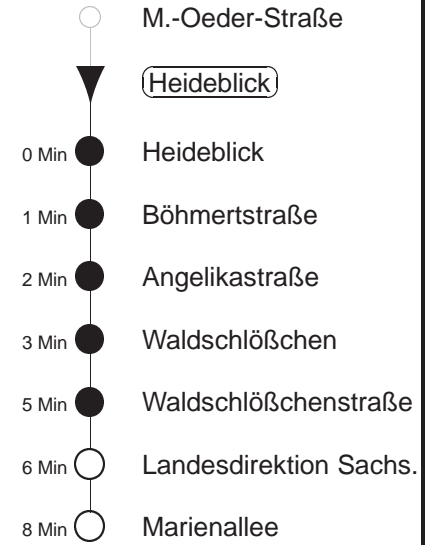

Richtung: **Marienallee**

Haltestelle: **Heideblick**

Stunden	Minuten			
MONTAG bis FREITAG				
5	25	49		
6	19	39	53 Ω W	59
7	13 Ω W	19	39	59
8.....12	19	49		
13	19	45		
14.....17	04	14	34	44
18	04	29	52	
19	22	52		
20	22	52 T W		
21	22 T W	52 T W		
22.....23	17 T W	47 T W		
0	17 T W	47 T W		
SONNABEND				
8	52			
9	22	52		
10.....17	25	55		
18.....19	22	52		
20	22	52 T W		
21	22 T W	52 T W		
22.....0	17 T W	47 T W		
SONN- und FEIERTAG				
8	47 T W			
9	17 T W	52 T W		
10	22 T W	52 T W		
11	22 T W	52		
12.....19	22	52		
20	22	52 T W		
21.....23	17 T W	47 T W		
0	17 T W	47 T W		

T = Taxi; nur auf Bestellung spätestens 20 min. vor Abfahrt, Tel. 0351/8571111
 Ω = Schülerverkehr, verkehrt bis 07.02. und vom 24.02. bis zum 09.04.20
 W = bis Waldschlößchen
 W = verkehrt nur in den Nächten vor Samstag, vor Sonntag und vor Feiertag