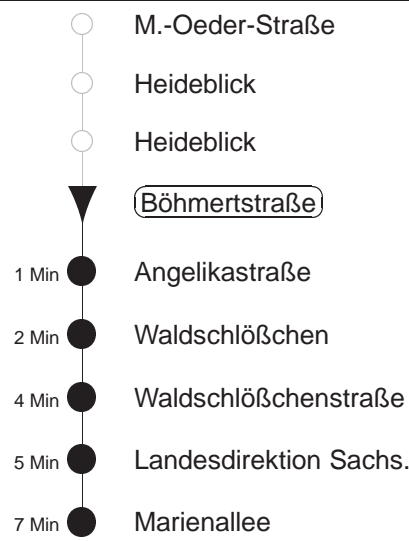

Richtung: Marienallee		Haltestelle: Böhmertstraße	
Stunden	Minuten		
MONTAG bis FREITAG			
5	26	50	
6	20	40	54 Ω $\text{\textcircled{W}}$
7	00	14 Ω $\text{\textcircled{W}}$	20 40
8	00	20	50
9.....12	20	50	
13	20	46	
14.....17	05	15	35 45
18	05	30	53
19	23	53	
20	23	53 T $\text{\textcircled{W}}$	
21	23 T $\text{\textcircled{W}}$	53 T $\text{\textcircled{W}}$	
22.....23	18 T $\text{\textcircled{W}}$	48 T $\text{\textcircled{W}}$	
0	18 T $\text{\textcircled{W}}$	48 T $\text{\textcircled{W}}$	
SONNABEND			
8	53		
9	23	53	
10.....17	26	56	
18.....19	23	53	
20	23	53 T $\text{\textcircled{W}}$	
21	23 T $\text{\textcircled{W}}$	53 T $\text{\textcircled{W}}$	
22.....0	18 T $\text{\textcircled{W}}$	48 T $\text{\textcircled{W}}$	
SONN- und FEIERTAG			
8	48 T $\text{\textcircled{W}}$		
9	18 T $\text{\textcircled{W}}$	53 T $\text{\textcircled{W}}$	
10	23 T $\text{\textcircled{W}}$	53 T $\text{\textcircled{W}}$	
11	23 T $\text{\textcircled{W}}$	53	
12.....19	23	53	
20	23	53 T $\text{\textcircled{W}}$	
21.....23	18 T $\text{\textcircled{W}}$	48 T $\text{\textcircled{W}}$	
0	18 T $\text{\textcircled{W}}$	48 T $\text{\textcircled{W}}$	

T = Taxi; nur auf Bestellung spätestens 20 min. vor Abfahrt, Tel. 0351/8571111
 Ω = Schülerverkehr, verkehrt bis 07.02. und vom 24.02. bis zum 09.04.20
 $\text{\textcircled{W}}$ = bis Waldschlößchen
 $\text{\textcircled{W}}$ = verkehrt nur in den Nächten vor Samstag, vor Sonntag und vor Feiertag