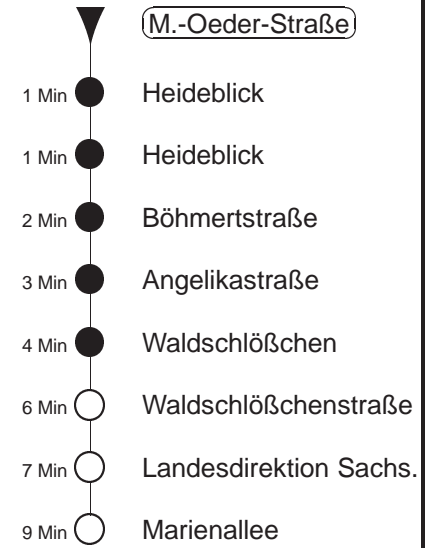

Richtung: **Marienallee**

Haltestelle: **M.-Oeder-Straße**

Stunden	Minuten			
MONTAG bis FREITAG				
5	25	48		
6	13	39	52 Ω ⊗	
7	00	12 Ω ⊗	20	40
8	00	20	50	
9.....13	20	50		
14.....17	08 \square	19	38 \square	49
18	10	29	51	
19	21	51		
20	21	57T⊗		
21	27T⊗	57T⊗		
22.....23	19T⊗	49T⊗		
0	19T⊗			
SONNABEND				
8	51			
9	21	51		
10.....17	24	54		
18.....19	21	51		
20	21	57T⊗		
21	27T⊗	57T⊗		
22.....23	19T⊗	49T⊗		
0	19T⊗			
SONN- und FEIERTAG				
8	48T⊗			
9	19T⊗	57T⊗		
10	27T⊗	57T⊗		
11	27T⊗	51		
12.....19	21	51		
20	21	57T⊗		
21.....23	19T⊗	49T⊗		
0	19T⊗			

T = Taxi; nur auf Bestellung spätestens 20 min. vor Abfahrt, Tel. 0351/8571111
 Ω = verkehrt nur an Schultagen
 \square = bis Waldschlößchen und nicht über Angelikastraße
 \otimes = bis Waldschlößchen