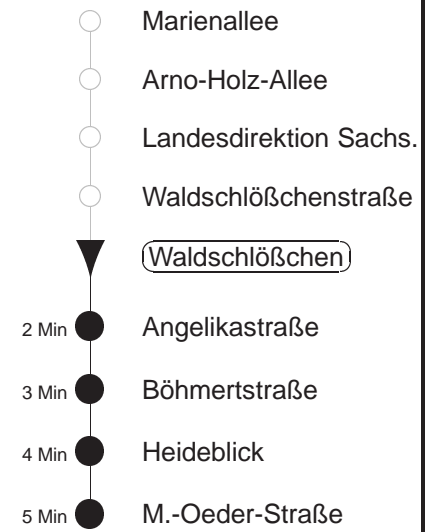

Richtung: **Jägerpark**

Haltestelle: **Waldschlößchen**

Stunden	Minuten			
<b>MONTAG bis FREITAG</b>				
<b>5</b>	38			
<b>6</b>	02	32	52	
<b>7</b>	14	34	54	
<b>8</b>	14	33		
<b>9.....13</b>	03	33		
<b>14.....17</b>	03	14	33	44
<b>18</b>	03	24	43	
<b>19.....20</b>	04	34		
<b>21.....22</b>	03T	33T		
<b>23.....0</b>	04T	34T		
<b>1</b>	04T			
<b>SONNABEND</b>				
<b>9</b>	04	34		
<b>10</b>	04	37		
<b>11.....17</b>	07	37		
<b>18</b>	07	34		
<b>19.....20</b>	04	34		
<b>21.....22</b>	03T	33T		
<b>23.....0</b>	04T	34T		
<b>1</b>	04T			
<b>SONN- und FEIERTAG</b>				
<b>9</b>	04T	39T		
<b>10</b>	06T	32T		
<b>11</b>	02T	32T		
<b>12.....20</b>	04	34		
<b>21</b>	02T	32T		
<b>22.....0</b>	04T	34T		
<b>1</b>	04T			

T = Taxi; nur auf Bestellung spätestens 20 min. vor Abfahrt, Tel. 0351/8571111