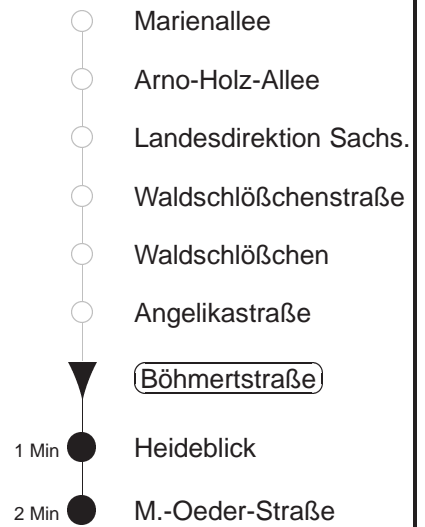

Richtung: **Jägerpark**

Haltestelle: **Böhmertstraße**

Stunden	Minuten		
<b>MONTAG bis FREITAG</b>			
<b>5</b>	40		
<b>6</b>	04	35	55
<b>7</b>	17	37	57
<b>8</b>	17	36	
<b>9.....13</b>	06	36	
<b>14.....17</b>	06	17	36 47
<b>18</b>	06	27	46
<b>19.....20</b>	07	37	
<b>21.....22</b>	06T	36T	
<b>23.....0</b>	07T	37T	
<b>1</b>	07T		
<b>SONNABEND</b>			
<b>9</b>	07	37	
<b>10</b>	07	40	
<b>11.....17</b>	10	40	
<b>18</b>	10	37	
<b>19.....20</b>	07	37	
<b>21.....22</b>	06T	36T	
<b>23.....0</b>	07T	37T	
<b>1</b>	07T		
<b>SONN- und FEIERTAG</b>			
<b>9</b>	07T	42T	
<b>10</b>	09T	35T	
<b>11</b>	05T	35T	
<b>12.....20</b>	07	37	
<b>21</b>	05T	35T	
<b>22.....0</b>	07T	37T	
<b>1</b>	07T		

T = Taxi; nur auf Bestellung spätestens 20 min. vor Abfahrt, Tel. 0351/8571111