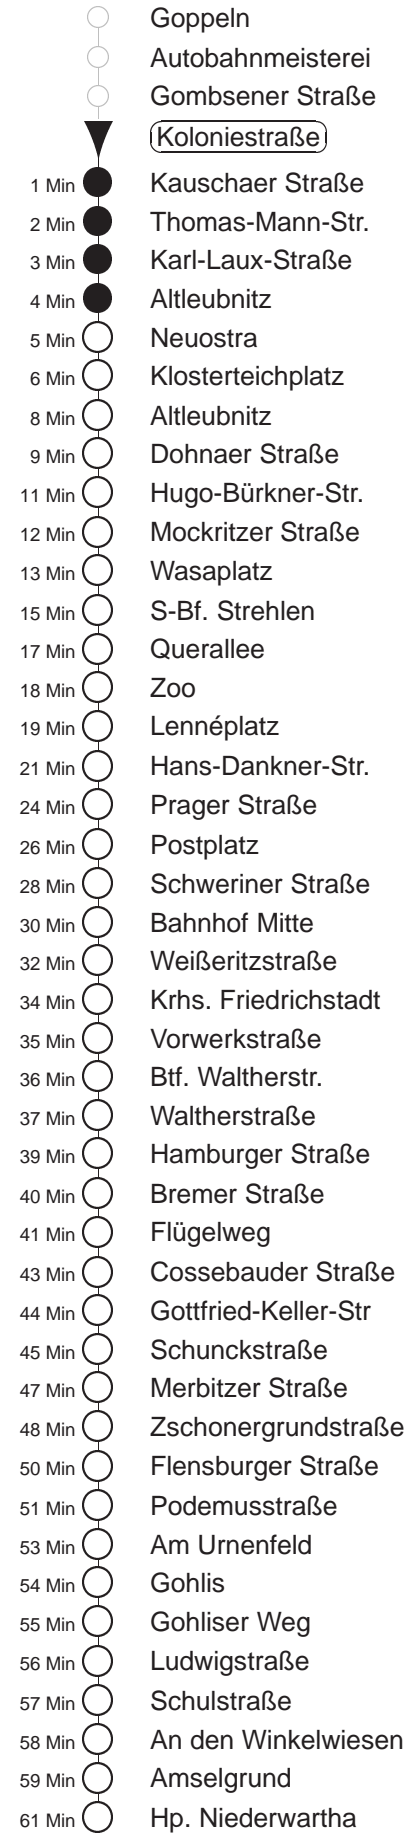

Richtung: Niederwartha		Haltestelle: Koloniestraße	
Stunden	Minuten		
MONTAG bis FREITAG			
4	12TW	41●	59
5	15●	35	54●
6.....16	05P	15	25P 35 45P 55●
17	05P	15	25P 35● 45P 55
18	05P	15●	25P 37 52P
19.....21	07	22P	37● 52P
22.....23	09●	39●	
0	09 ^{POS}	39 ^{POS}	58Bn
1	- In dieser(n) Stunde(n) keine Abfahrt(en) -		
2.....3	12TW		
SONNABEND			
4	12TW	42TW	
5.....7	09●	39●	
8	07	37P	52
9	07	22●	36● 51
10.....16	06●	21	36● 51
17	06●	21	36● 52P
18	07	22P	37 52P
19.....21	07	22P	37● 52P
22.....23	09●	39●	
0	09 ^{POS}	39 ^{POS}	58Bn
1	- In dieser(n) Stunde(n) keine Abfahrt(en) -		
2.....3	12TW		
SONN- und FEIERTAG			
4	12TW	42TW	
5.....7	09●	39●	
8	09	39●	55●
9.....16	07	22P	37● 52P
17.....18	07	22P	37 52P
19.....20	07	22P	37● 52P
21	07	39●	
22.....23	09●	39●	
0	09 ^{POS}	39 ^{POS}	58Bn
1	- In dieser(n) Stunde(n) keine Abfahrt(en) -		
2.....3	12TW		

T = Taxi; nur auf Bestellung spätestens 20 min. vor Abfahrt, Tel. 0351/8571111
P = ab Prager Straße zum Endpunkt Webergasse
Bn = ab S-Bf. Strehlen zum Btf. Gruna, nicht über Klosterteichplatz
W = bis Wasaplatz
^{POS} = bis Postplatz
● = ab Schulstraße zum Bahnhof Cossebaude