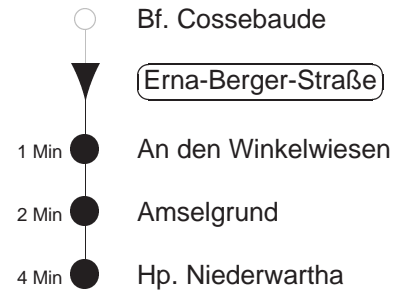

75

gültig ab 22.03.21

Trachenberger Str. 40 · 01129 Dresden
Service: 0351 857-1011 · www.dvb.de

Richtung: **Niederwartha**

Haltestelle: **Erna-Berger-Straße**

Stunden	Minuten
MONTAG bis FREITAG	
22	33T
23.....0	28T
1	14T
SONNABEND	
5	30T
6.....7	28T
8.....21	- In dieser(n) Stunde(n) keine Abfahrt(en) -
22	33T
23.....0	28T
1	14T
SONN- und FEIERTAG	
5	30T
6.....8	28T
9.....21	- In dieser(n) Stunde(n) keine Abfahrt(en) -
22.....0	28T
1	14T