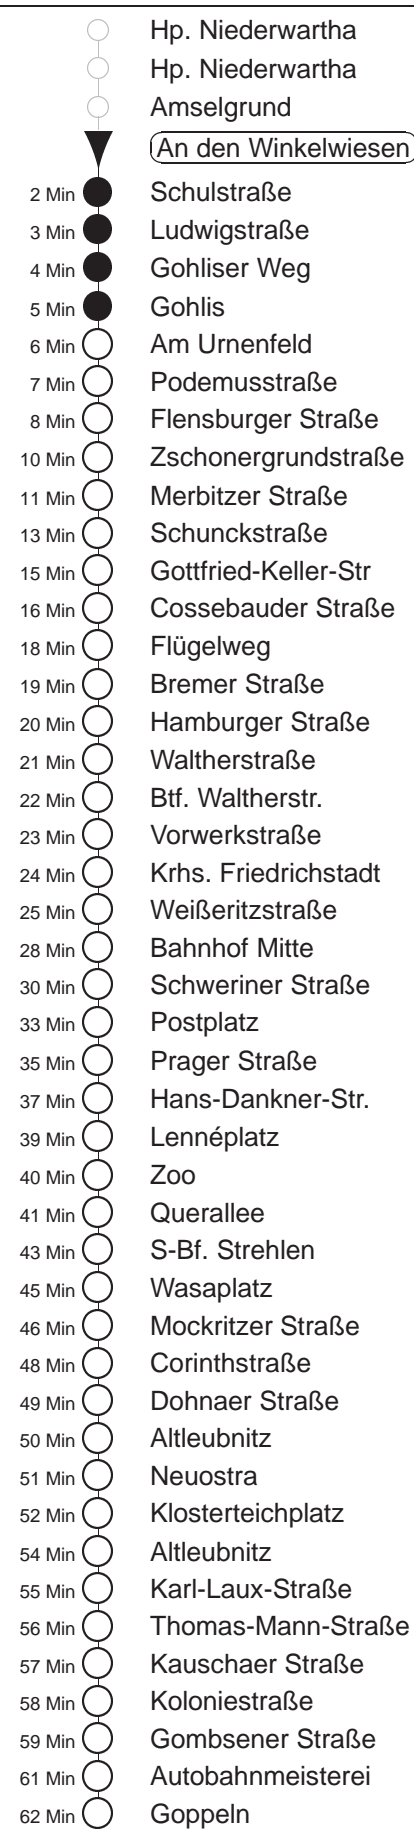

Richtung: Goppeln		Haltestelle: An den Winkelwiesen
Stunden	Minuten	
MONTAG bis FREITAG		
4	36 <u>u</u> Q	
5	54	
6	33 L 52	
7.....17	33 L 53	
18	33Q	
19	12 L 42 L	
20.....21	12 L	
22	06	
23	02TC	
0.....1	09TC	
SONNABEND		
4	36 <u>u</u> Q	
5.....7	32TC	
8	- In dieser(n) Stunde(n) keine Abfahrt(en) -	
9	12 L 35 L	
10.....17	05 L 35 L	
18.....19	12 L 42 L	
20.....21	12 L	
22	06	
23	02TC	
0.....1	09TC	
SONN- und FEIERTAG		
4	36 <u>u</u> Q	
5.....8	32TC	
9	08	
10.....17	12 L	
18.....19	12 L 42 L	
20	12 L	
21.....22	06	
23	02TC	
0.....1	09TC	

C = zum Bahnhof Cossebaude, an Hst. Ludwigstraße Umstieg in Bus-Linie 75
 T = Taxi; nur auf Bestellung spätestens 20 min. vor Abfahrt, Tel. 0351/8571111
 Q = ab Querallee zum Bf. Gruna
 L = ab Koloniestraße zur Leubnitzer Höhe
 u = In Richtung Goppeln an Hst. Prager Str. bitte umsteigen