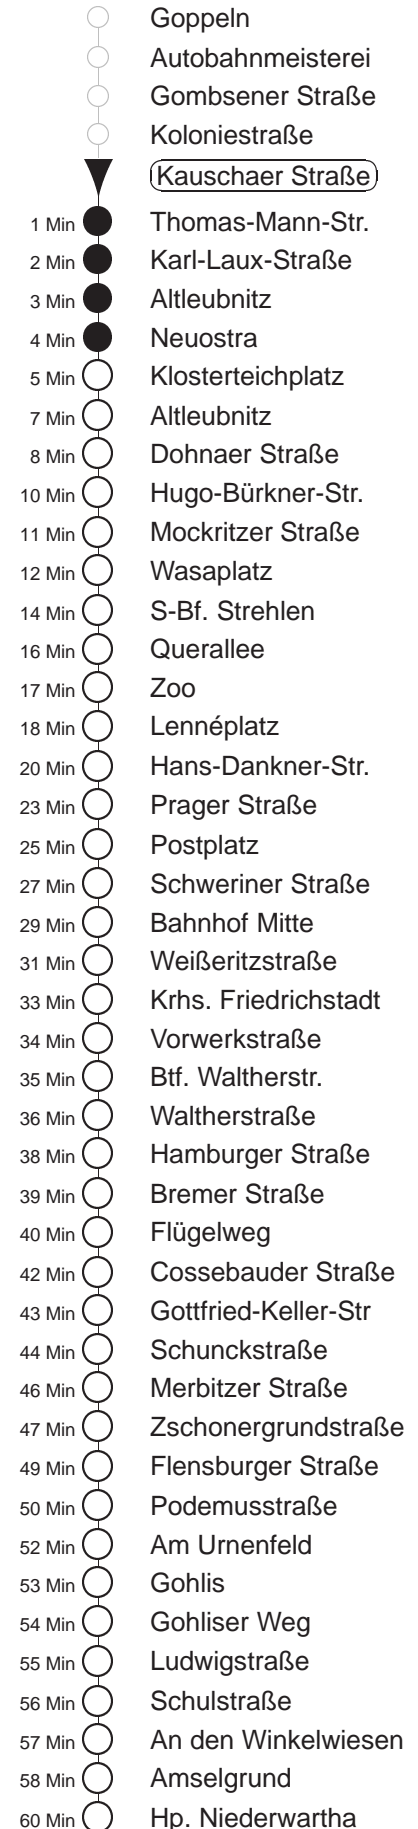

Richtung: **Niederwartha**

Haltestelle: **Kauschaer Straße**

Stunden	Minuten		
MONTAG bis FREITAG			
4	12TW	41●	59
5	16●	36	55●
6.....16	06P	16	26P 36 46P 56●
17	06P	16	26P 36● 46P 56
18	06P	16●	26P 38 53P
19.....20	08	23P	38● 53P
21	08	23P	38● 52P
22.....23	09●	39●	
0	09 ^{POS}	39 ^{POS}	58Bn
1	- In dieser(n) Stunde(n) keine Abfahrt(en) -		
2.....3	12TW		
SONNABEND			
4	12TW	42TW	
5.....7	09●	39●	
8	08	38P	53
9	08	23●	37● 52
10.....16	07●	22	37● 52
17	07●	22	37● 53P
18	08	23P	38 53P
19.....20	08	23P	38● 53P
21	08	23P	38● 52P
22.....23	09●	39●	
0	09 ^{POS}	39 ^{POS}	58Bn
1	- In dieser(n) Stunde(n) keine Abfahrt(en) -		
2.....3	12TW		
SONN- und FEIERTAG			
4	12TW	42TW	
5.....7	09●	39●	
8	09	39●	55●
9.....16	08	23P	38● 53P
17.....18	08	23P	38 53P
19.....20	08	23P	38● 53P
21	08	39●	
22.....23	09●	39●	
0	09 ^{POS}	39 ^{POS}	58Bn
1	- In dieser(n) Stunde(n) keine Abfahrt(en) -		
2.....3	12TW		

T = Taxi; nur auf Bestellung spätestens 20 min. vor Abfahrt, Tel. 0351/8571111
P = ab Prager Straße zum Endpunkt Webergasse
Bn = ab S-Bf. Strehlen zum Btf. Gruna, nicht über Klosterteichplatz
W = bis Wasaplatz
^{POS} = bis Postplatz
● = ab Schulstraße zum Bahnhof Cossebaude