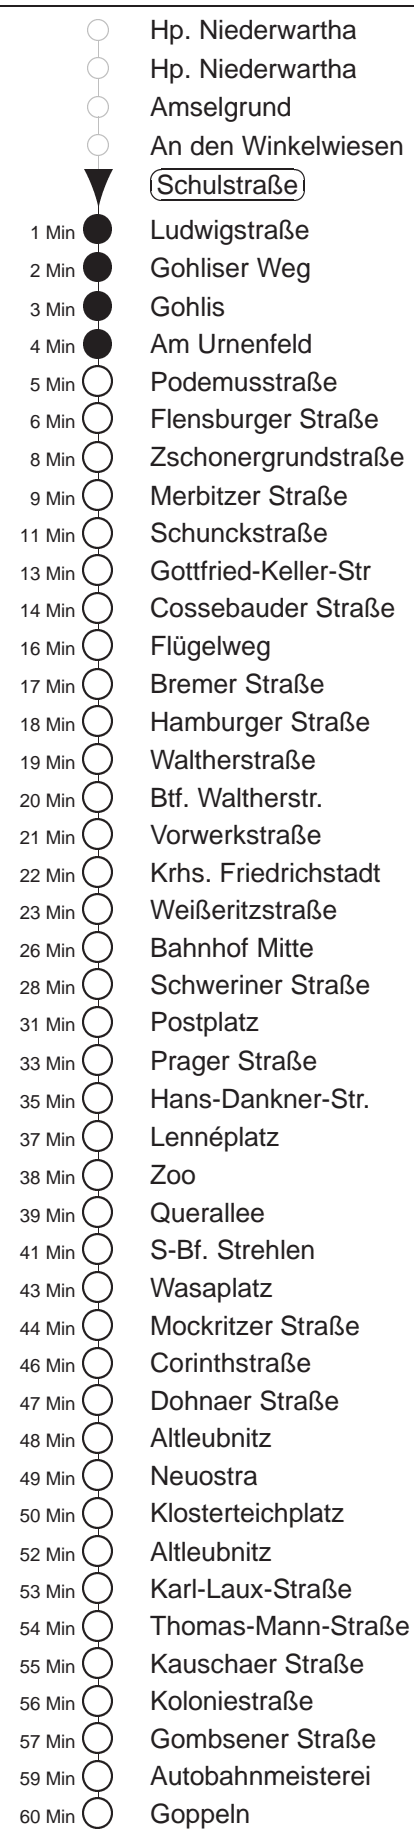

Richtung: <b>Goppeln</b>		Haltestelle: <b>Schulstraße</b>	
Stunden	Minuten		
<b>MONTAG bis FREITAG</b>			
<b>4</b>	12	37uQ	
<b>5</b>	03	21	43 56
<b>6</b>	19	35L	50Ω62 54 57Ω
<b>7.....17</b>	15L	35L	55
<b>18</b>	16L	35Q	44L
<b>19</b>	14L	26Q	44L
<b>20.....21</b>	14L	44L	
<b>22.....23</b>	07	37	
<b>0</b>	14		
<b>1.....3</b>	12		
<b>SONNABEND</b>			
<b>4</b>	12	37uQ	
<b>5.....7</b>	07	37	
<b>8</b>	04	24	44L
<b>9</b>	14L	37L	52
<b>10.....17</b>	07L	22	37L 52
<b>18.....21</b>	14L	44L	
<b>22.....23</b>	07	37	
<b>0</b>	14		
<b>1.....3</b>	12		
<b>SONN- und FEIERTAG</b>			
<b>4</b>	12	37uQ	
<b>5.....8</b>	07	37	
<b>9</b>	09	30	46L
<b>10.....20</b>	14L	44L	
<b>21.....23</b>	07	37	
<b>0</b>	14		
<b>1.....3</b>	12		

62 = ab Schweriner Straße, weiter als Li. 62 über Postplatz Ri. Johannstadt  
 Ω = verkehrt nur an Schultagen  
 Q = ab Querallee zum Btf. Gruna  
 L = ab Koloniestraße zur Leubnitzer Höhe  
 u = In Richtung Goppeln an Hst. Prager Str. bitte umsteigen