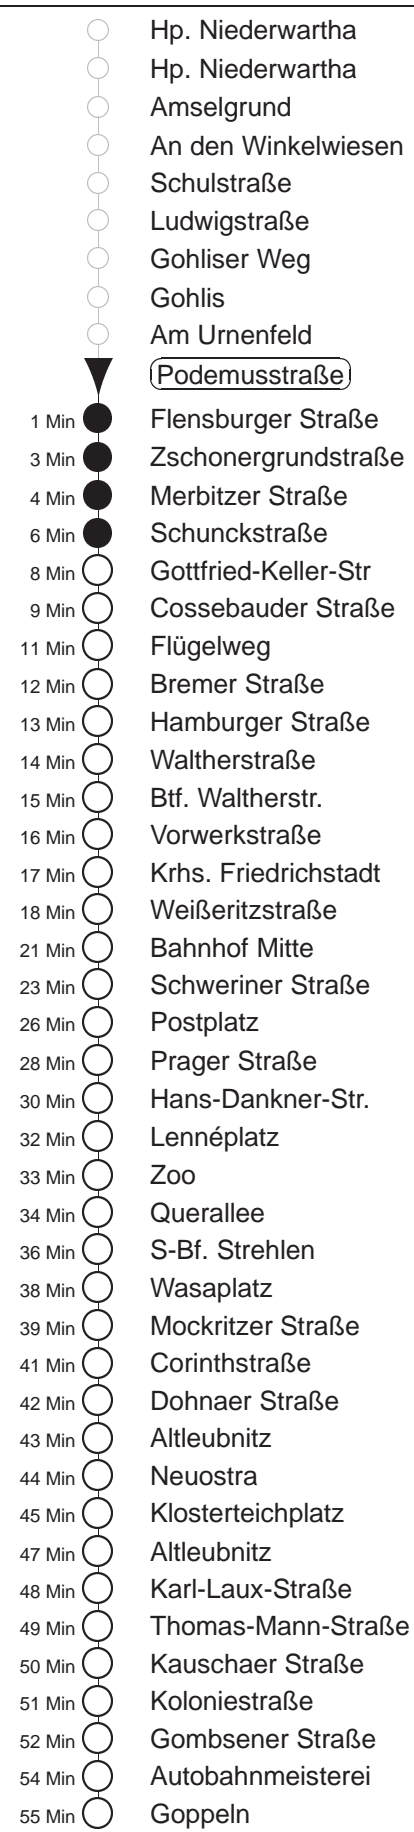

Richtung: Goppeln		Haltestelle: Podemusstraße	
Stunden	Minuten		
MONTAG bis FREITAG			
4	17	42uQ	
5	08	26	48
6	01	24	40L 55Ω62 59
7	02Ω	20L	40L
8.....17	00	20L	40L
18	00	21L	40Q 49L
19	19L	31Q	49L
20.....21	19L	49L	
22.....23	12	42	
0	19		
1.....3	17		
SONNABEND			
4	17	42uQ	
5.....7	12	42	
8	09	29	49L
9	19L	42L	57
10.....17	12L	27	42L 57
18.....21	19L	49L	
22.....23	12	42	
0	19		
1.....3	17		
SONN- und FEIERTAG			
4	17	42uQ	
5.....8	12	42	
9	14	35	51L
10.....20	19L	49L	
21.....23	12	42	
0	19		
1.....3	17		

62 = ab Schweriner Straße, weiter als Li. 62 über Postplatz Ri. Johannstadt
 Ω = verkehrt nur an Schultagen
 Q = ab Querallee zum Btf. Gruna
 L = ab Koloniestraße zur Leubnitzer Höhe
 u = In Richtung Goppeln an Hst. Prager Str. bitte umsteigen