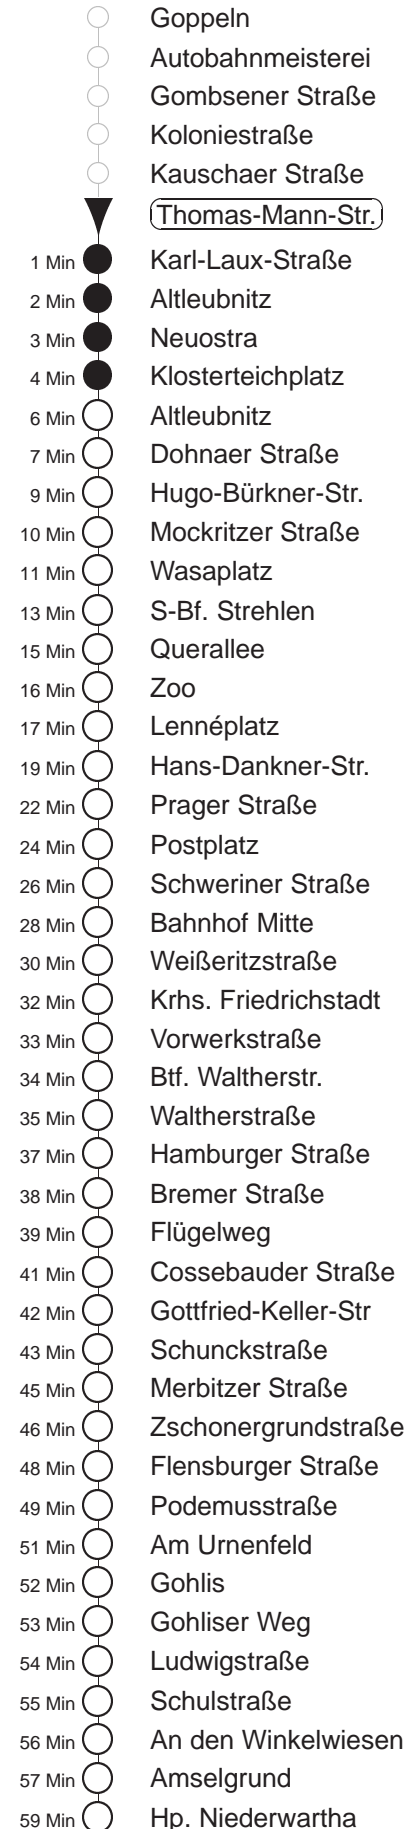

Richtung: **Niederwartha** Haltestelle: **Thomas-Mann-Straße**

Stunden	Minuten	
MONTAG bis FREITAG		
4	13TW	42●
5	00	17● 37 56●
6.....16	07P	17 27P 37 47P 57●
17	07P	17 27P 37● 47P 57
18	07P	17● 27P 39 54P
19.....20	09	24P 39● 54P
21	09	24P 39● 53P
22.....23	10●	40●
0	10 ^{POS}	40 ^{POS} 59Bn
1	- In dieser(n) Stunde(n) keine Abfahrt(en) -	
2.....3	13TW	
SONNABEND		
4	13TW	43TW
5.....7	10●	40●
8	09	39P 54
9	09	24● 38● 53
10.....16	08●	23 38● 53
17	08●	23 38● 54P
18	09	24P 39 54P
19.....20	09	24P 39● 54P
21	09	24P 39● 53P
22.....23	10●	40●
0	10 ^{POS}	40 ^{POS} 59Bn
1	- In dieser(n) Stunde(n) keine Abfahrt(en) -	
2.....3	13TW	
SONN- und FEIERTAG		
4	13TW	43TW
5.....7	10●	40●
8	10	40● 56●
9.....16	09	24P 39● 54P
17.....18	09	24P 39 54P
19.....20	09	24P 39● 54P
21	09	40●
22.....23	10●	40●
0	10 ^{POS}	40 ^{POS} 59Bn
1	- In dieser(n) Stunde(n) keine Abfahrt(en) -	
2.....3	13TW	

T = Taxi; nur auf Bestellung spätestens 20 min. vor Abfahrt, Tel. 0351/8571111
P = ab Prager Straße zum Endpunkt Webergasse
Bn = ab S-Bf. Strehlen zum Btf. Gruna, nicht über Klosterteichplatz
W = bis Wasaplatz
^{POS} = bis Postplatz
● = ab Schulstraße zum Bahnhof Cossebaude