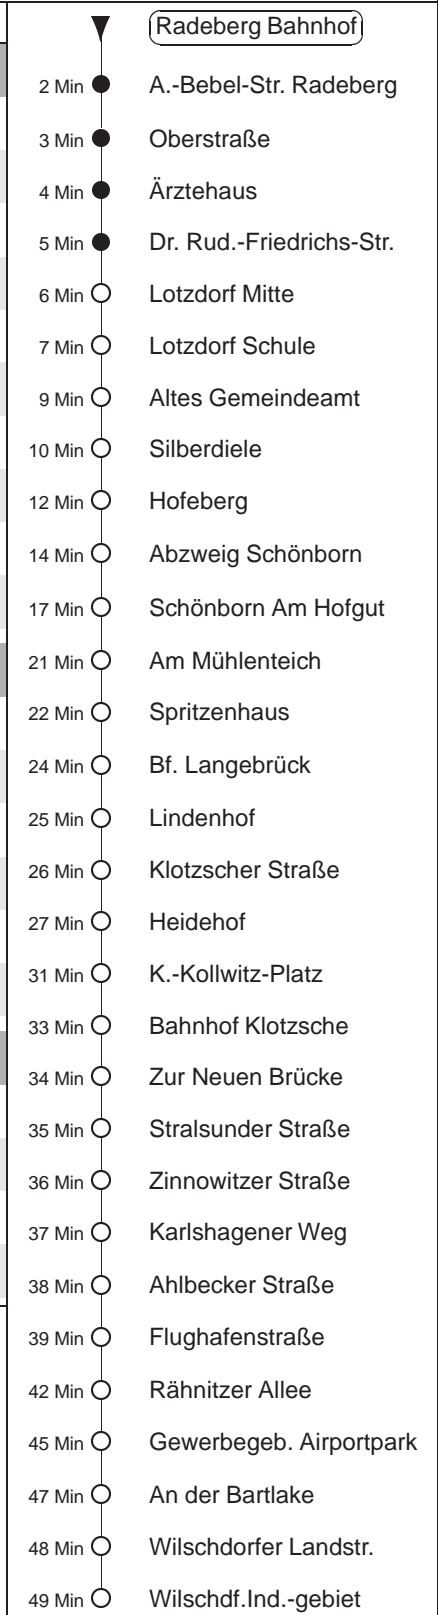

Richtung: **Wilschdorf**

Haltestelle: **Radeberg Bahnhof**

Stunden	Minuten
MONTAG bis FREITAG	
4	35
5	34
6	33
7	32 [⊙]
8.....17	33
18.....20	34
21	35
22	35K
23.....1	- In dieser(n) Stunde(n) keine Abfahrt(en) -
2	45 [◇] △
SONNABEND	
4.....7	35
8.....20	34
21	35
22	35K
23.....1	- In dieser(n) Stunde(n) keine Abfahrt(en) -
2	45△
SONN- und FEIERTAG	
4.....7	35
8.....20	34
21	35
22	35K

△ = bis Käthe-Kollwitz-Platz
 K = bis Bahnhof Klotzsche
 ⊙ = zusätzlich über Haltestelle Schule Langebrück
 ◇ = verkehrt nur in den Nächten vor Samstag, vor Sonntag und vor Feiertag