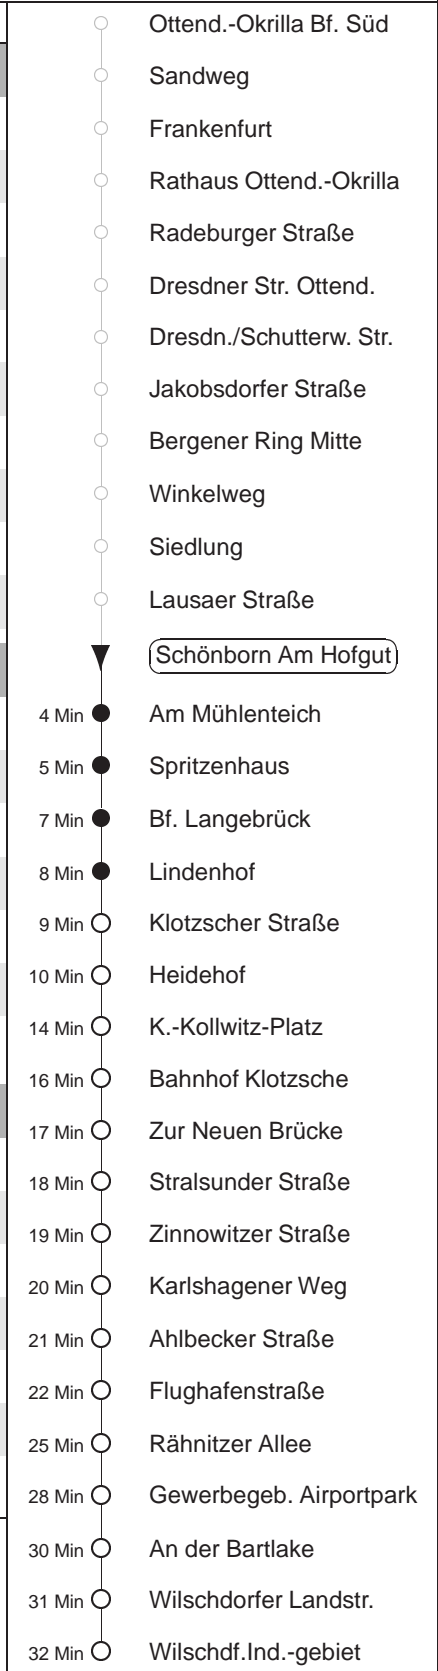

Richtung: **Wilschdorf** Haltestelle: **Schönborn Am Hofgut**

Stunden	Minuten	
MONTAG bis FREITAG		
4	52	
5	22	51
6	21	50
7	19 [⊙]	49 [⊙]
8.....17	20	50
18.....20	21	51
21	21	52
22	22K	52K
23	22K	
0	09→	39→
SONNABEND		
4	52	
5.....7	22	52
8.....20	21	51
21	21	52
22	22K	52K
23	22K	
0	09→	39→
SONN- und FEIERTAG		
4	52	
5.....7	22	52
8.....20	21	51
21	21	52
22	22K	52K
23	22K	
0	09→	39→

K = bis Bahnhof Klotzsche
 ⊙ = zusätzlich über Haltestelle Schule Langebrück
 → = Abfahrt an der Haltestelle Richtung Radeberg