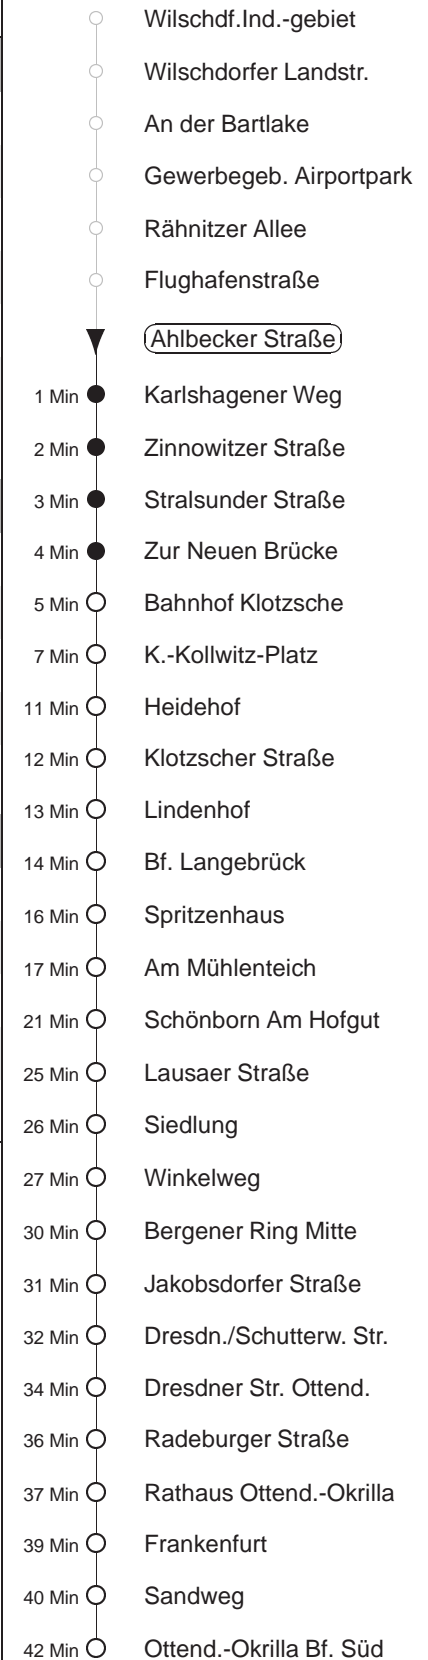

Richtung: **Ottendorf-Okrilla**

Haltestelle: **Ahlbecker Straße**

Stunden	Minuten	
MONTAG bis FREITAG		
5	43 \mathcal{R}	
6.....10	13	43 \mathcal{R}
11	13	43 $\odot\mathcal{R}$
12.....15	13 \odot	43 $\odot\mathcal{R}$
16.....20	13	43 \mathcal{R}
21	13	44 \mathcal{R}
22	14	44 \mathcal{R}
SONNABEND		
5	48 \mathcal{R}	
6.....7	18	48 \mathcal{R}
8.....20	13	43 \mathcal{R}
21	13	44 \mathcal{R}
22	14	44 \mathcal{R}
SONN- und FEIERTAG		
5	48 \mathcal{R}	
6.....7	18	48 \mathcal{R}
8.....20	13	43 \mathcal{R}
21	13	44 \mathcal{R}
22	14	44 \mathcal{R}

⊙ = zusätzlich über Haltestelle Schule Langebrück
 \mathcal{R} = ab Hst. Schönborn Am Hofgut weiter in Richtung Radeberg