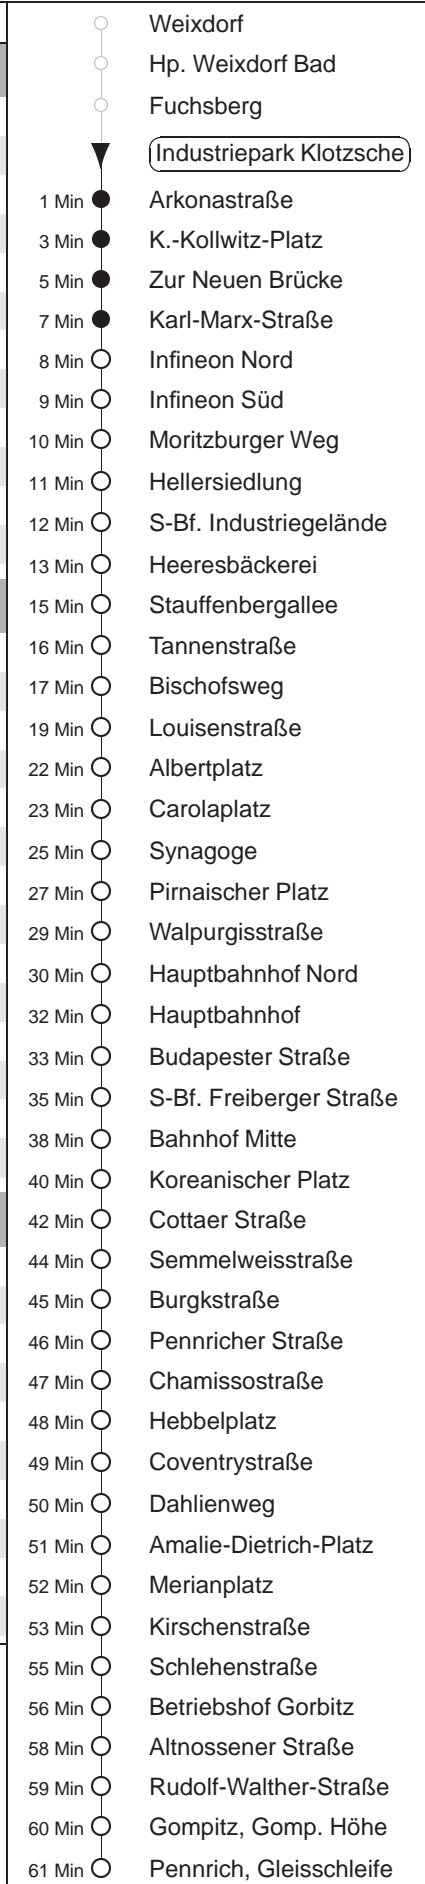

Richtung: **Pennrich** Haltestelle: **Industriepark Klotzsche**

Stunden	Minuten	
MONTAG bis FREITAG		
4	25	45
5	05	25 45
6	05	15 25 35 45 55
7	05	15 22 Ω ∞ 25 35 45 55
8.....18	05	15 25 35 45 55
19.....20	08	23 38 53
21	08	23 38 53G
22	08	35
23	05	35
0	05	35 \downarrow 41 \diamond x
1.....2	11x	41 \diamond x
3	11x	35
SONNABEND		
4	35	
5.....6	05	35
7	05	34
8	04	23 38 53
9	08	23 38 48 58
10.....17	08	18 28 38 48 58
18	08	21 28G 38 53
19.....20	08	23 38 53
21	08	23 38 53G
22	08	35
23	05	35
0	05	41x
1.....2	11x	41x
3	11x	35
SONN- und FEIERTAG		
4.....7	05	35
8	05	34
9	04	23 38 53
10.....19	08	23 38 53
20	08	23 39 54
21	09	35
22.....23	05	35
0	05	35 41 \diamond x
1.....2	11x	41 \diamond x
3	11x	35

Ω = Schülerverkehr, vom 19.08. bis zum 11.10. und vom 28.10. bis zum 20.12.19
 G = bis Btf. Gorbitz
 x = zwischen Pirnaischer Pl. und Bf. Mitte über Prager Straße, Postplatz, Schweriner Str.
 ∞ = ab Bischofsweg über Bischofsplatz, Großenhainer Pl. zum Carolaplatz
 \downarrow = verkehrt nicht Freitags und wenn der folgende Tag ein Feiertag ist
 \diamond = verkehrt nur in den Nächten vor Samstag, vor Sonntag und vor Feiertag