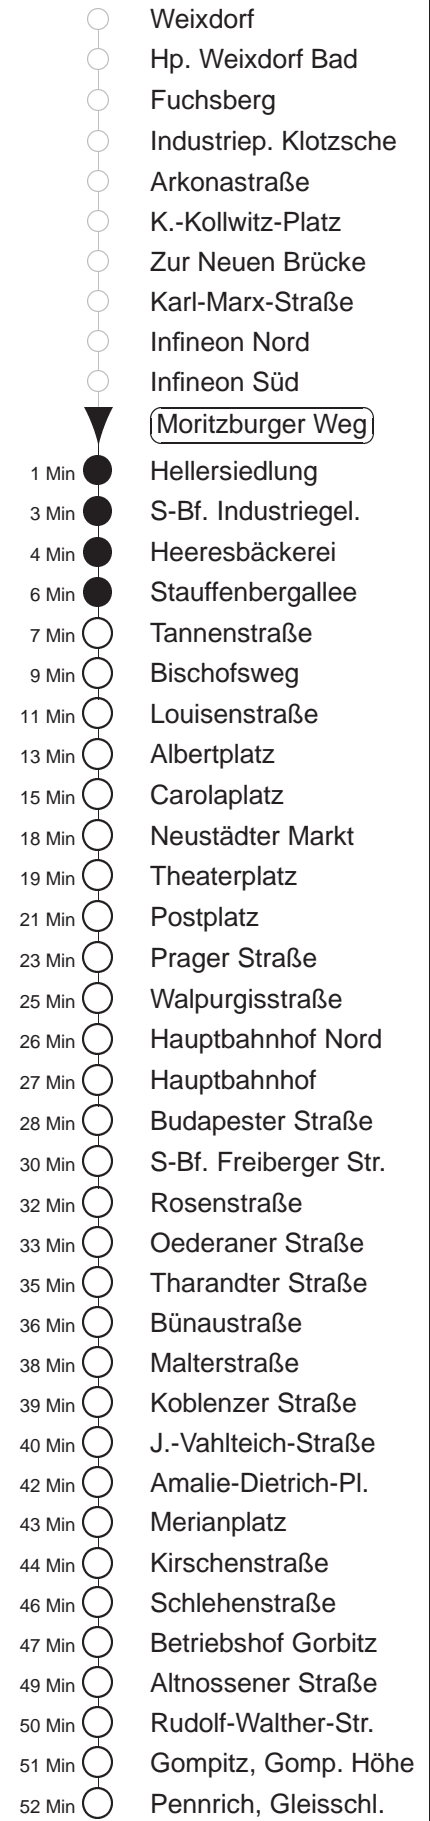

Richtung: **Pennrich**

Haltestelle: **Moritzburger Weg**

Stunden	Minuten	
MONTAG bis FREITAG		
4	12	39
5	00	20 40
6.....18	00	10 20 30 40 50
19.....21	00	15 30 45
22	00	15 42 52
23	12	22 42
0	12	42▽ 47◇
1.....2	17	47◇
3	17	42◇
SONNABEND		
4.....6	12	42
7	12	41
8	13	41
9	00	14 29 44 59
10	10	20 30 40 50
11.....17	00	10 20 30 40 50
18	00	10 20 30 45
19.....21	00	15 30 45
22	00	15 42 52
23	12	22 42
0	12	47
1.....2	17	47
3	17	42
SONN- und FEIERTAG		
4.....7	12	42
8	12	41
9	11	41
10.....19	00	15 30 45
20	00	15 30 46
21	01	16 27 42 57
22.....0	12	42
1.....2	17	
3	17	42◇

▽ = verkehrt nur Montag bis Donnerstag

◇ = verkehrt nur in den Nächten vor Samstag, vor Sonntag und vor Feiertag