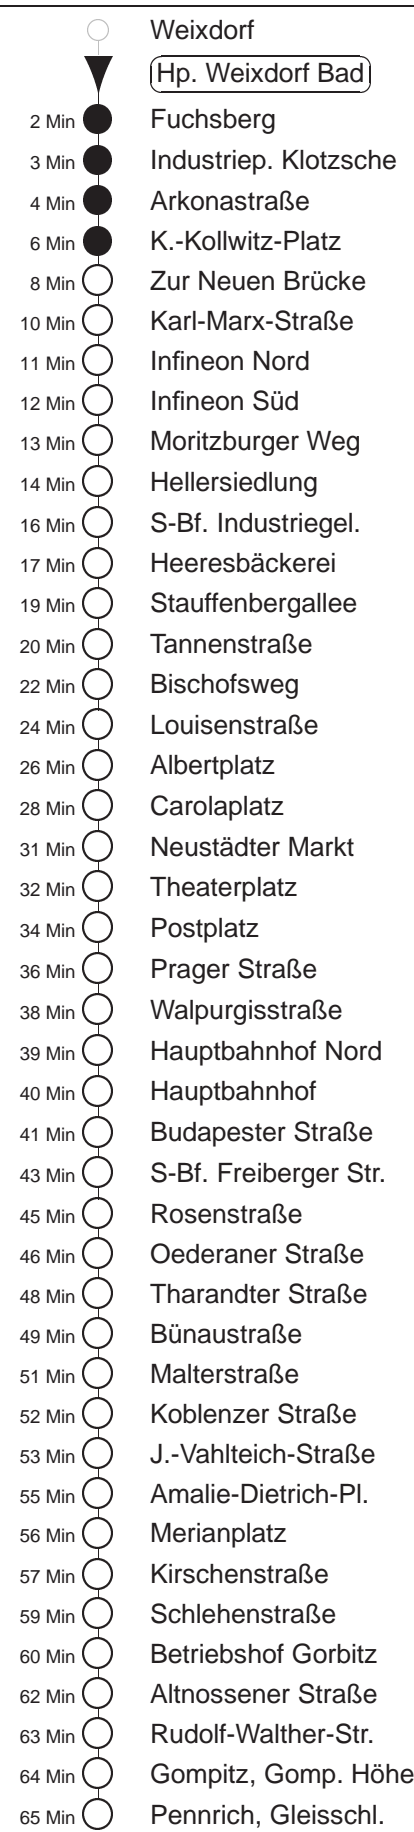

Richtung: **Pennrich** Haltestelle: **Hp. Weixdorf Bad**

Stunden	Minuten					
MONTAG bis FREITAG						
4	00	27	47			
5	07	27	47	57		
6.....17	07	17	27	37	47	57
18	07	17	27	37	47	
19.....21	02	17	32	47		
22	02	30	40			
23	00	10	30			
0	00	30▽	35◇			
1.....2	05	35◇				
3	05	30◇				
SONNABEND						
4.....6	00	30				
7	00	28				
8	00	28	47			
9	01	16	31	46	57	
10.....17	07	17	27	37	47	57
18	07	17	32	47		
19.....21	02	17	32	47		
22	02	30	40			
23	00	10	30			
0	00	35				
1.....2	05	35				
3	05	30				
SONN- und FEIERTAG						
4.....7	00	30				
8	00	28	58			
9	28	47				
10.....19	02	17	32	47		
20	02	17	34	49		
21	04	15	30	45		
22.....0	00	30				
1.....2	05					
3	05	30◇				

▽ = verkehrt nur Montag bis Donnerstag
 ◇ = verkehrt nur in den Nächten vor Samstag, vor Sonntag und vor Feiertag