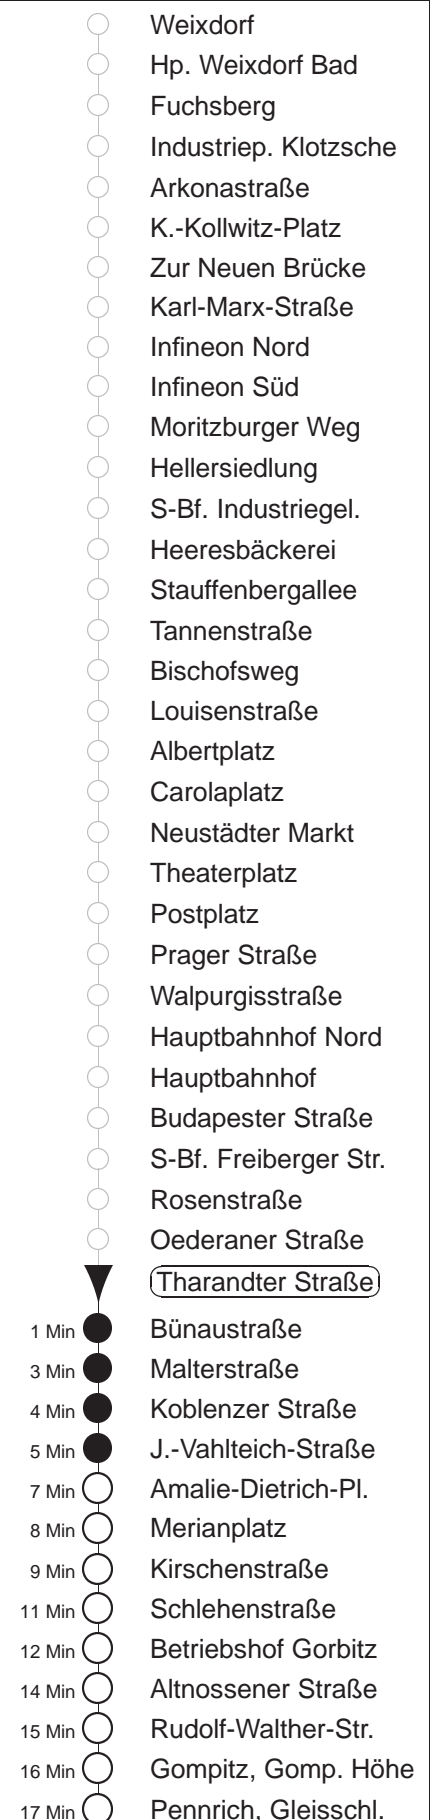

Richtung: **Pennrich** Haltestelle: **Tharandter Straße**

Stunden	Minuten					
MONTAG bis FREITAG						
4	14	44				
5	11	33	53			
6	13	35	45	55		
7.....18	05	15	25	35	45	55
19	05	15	25	35	50	
20.....22	03	18	33	48		
23.....0	14	44				
1	14▽	21◇	51			
2.....3	21◇	51				
SONNABEND						
4	44					
5.....7	14	44				
8	14	46				
9	04	14	33	49		
10	04	19	34	45	55	
11.....18	05	15	25	35	45	55
19	05	18	33	48		
20.....22	03	18	33	48		
23.....0	14	44				
1.....3	21	51				
SONN- und FEIERTAG						
4.....9	14	44				
10	04	14	33	48		
11.....21	03	18	33	48		
22.....0	14	44				
1	14	51				
2.....3	51					

▽ = verkehrt nur Montag bis Donnerstag
◇ = verkehrt nur in den Nächten vor Samstag, vor Sonntag und vor Feiertag