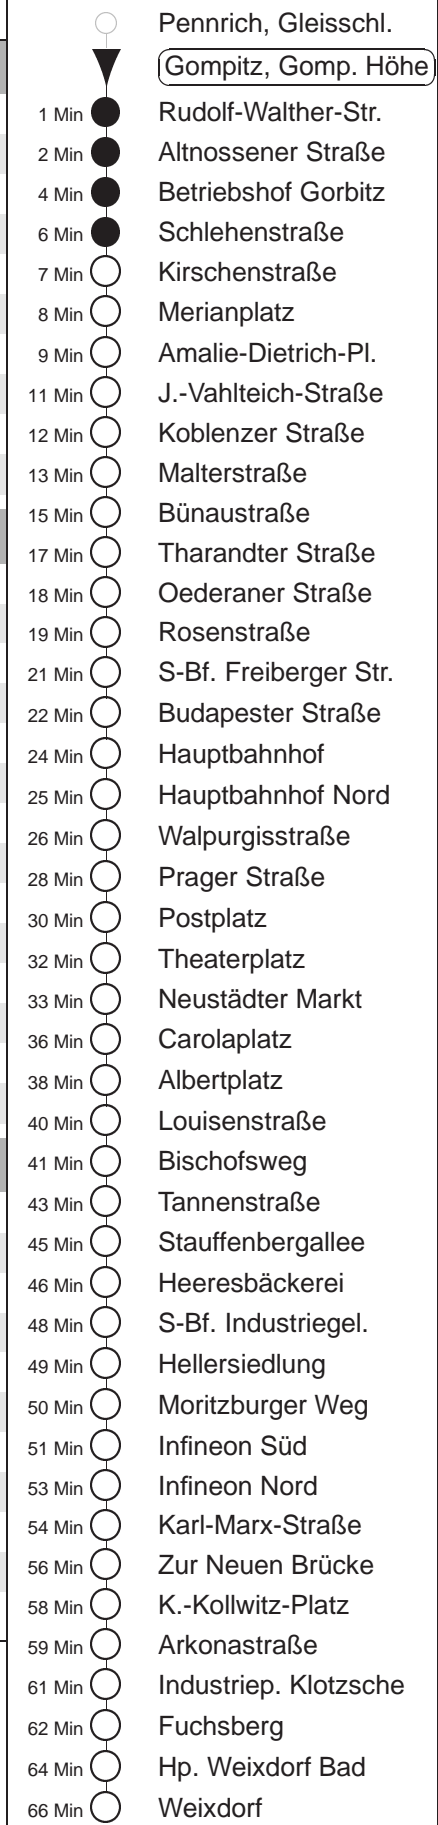

Richtung: **Weixdorf** Haltestelle: **Gompitz, Gomp. Höhe**

Stunden	Minuten					
MONTAG bis FREITAG						
4	02	31	51			
5	11	31	51			
6	03	23	33	43	53	
7.....18	03	13	23	33	43	53
19.....21	04	19	34	49		
22	04	27	57			
23	27	57				
0	27	49	◇			
1.....2	19	49	◇			
3	16U					
SONNABEND						
4	02	27	57			
5.....6	27	57				
7	27	55				
8	20	34	49			
9	04	19	33	43		
10	03	13	33	43	53	
11.....16	03	13	23	33	43	53
17	03	13	23	34	49	
18.....21	04	19	34	49		
22	04	27	57			
23	27	57				
0	27	49				
1.....2	19	49				
3	16U					
SONN- und FEIERTAG						
3	57					
4.....7	27	57				
8	25	55				
9	19	34	49			
10.....19	04	19	34	49		
20	04	19	36	51		
21	06	27	57			
22.....23	27	57				
0	27					
1.....2	19					
3	16U					

U = bis Wölfnitz, an der Hst. Btf. Gorbitz Umstieg zu aüsrückender Li. 7 möglich.
 ◇ = verkehrt nur in den Nächten vor Samstag, vor Sonntag und vor Feiertag