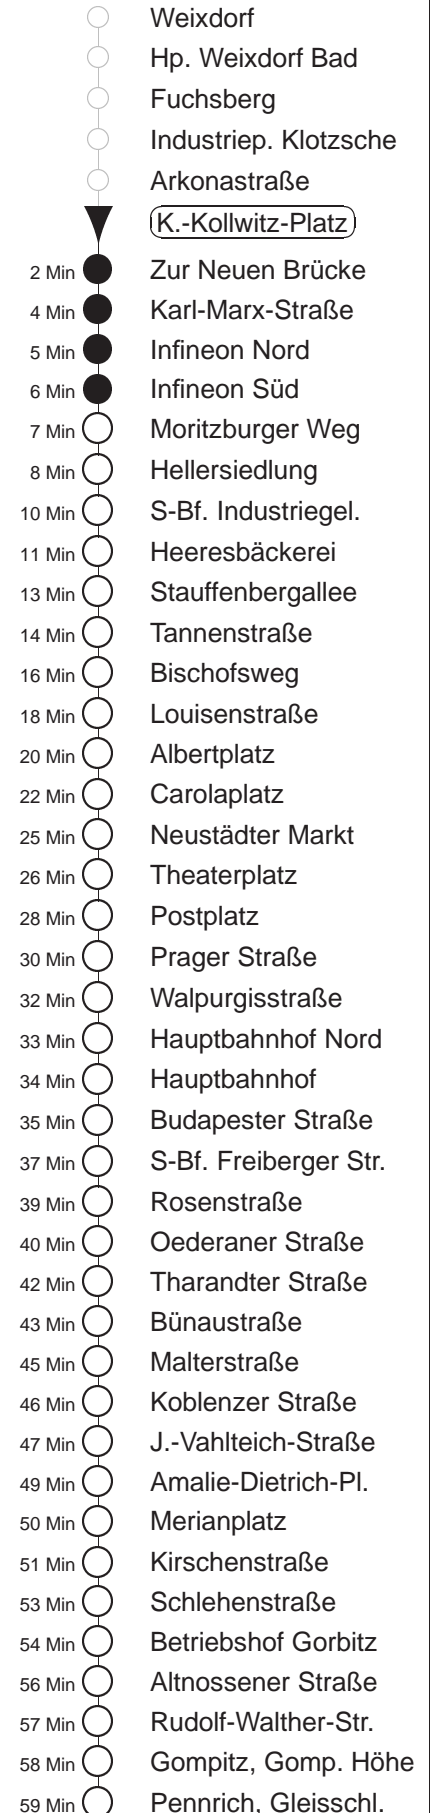

Richtung: **Pennrich**

Haltestelle: **K.-Kollwitz-Platz**

Stunden	Minuten					
MONTAG bis FREITAG						
4	06	33	53			
5	13	33	53			
6.....18	03	13	23	33	43	53
19.....21	08	23	38	53		
22	08	36	46			
23	06	16	36			
0	06	36▽	41◇			
1.....2	11	41◇				
3	11	36◇				
SONNABEND						
4.....6	06	36				
7	06	34				
8	06	34	53			
9	07	22	37	52		
10.....17	03	13	23	33	43	53
18	03	13	23	38	53	
19.....21	08	23	38	53		
22	08	36	46			
23	06	16	36			
0	06	41				
1.....2	11	41				
3	11	36				
SONN- und FEIERTAG						
4.....7	06	36				
8	06	34				
9	04	34	53			
10.....19	08	23	38	53		
20	08	23	40	55		
21	10	21	36	51		
22.....0	06	36				
1.....2	11					
3	11	36◇				

▽ = verkehrt nur Montag bis Donnerstag
◇ = verkehrt nur in den Nächten vor Samstag, vor Sonntag und vor Feiertag