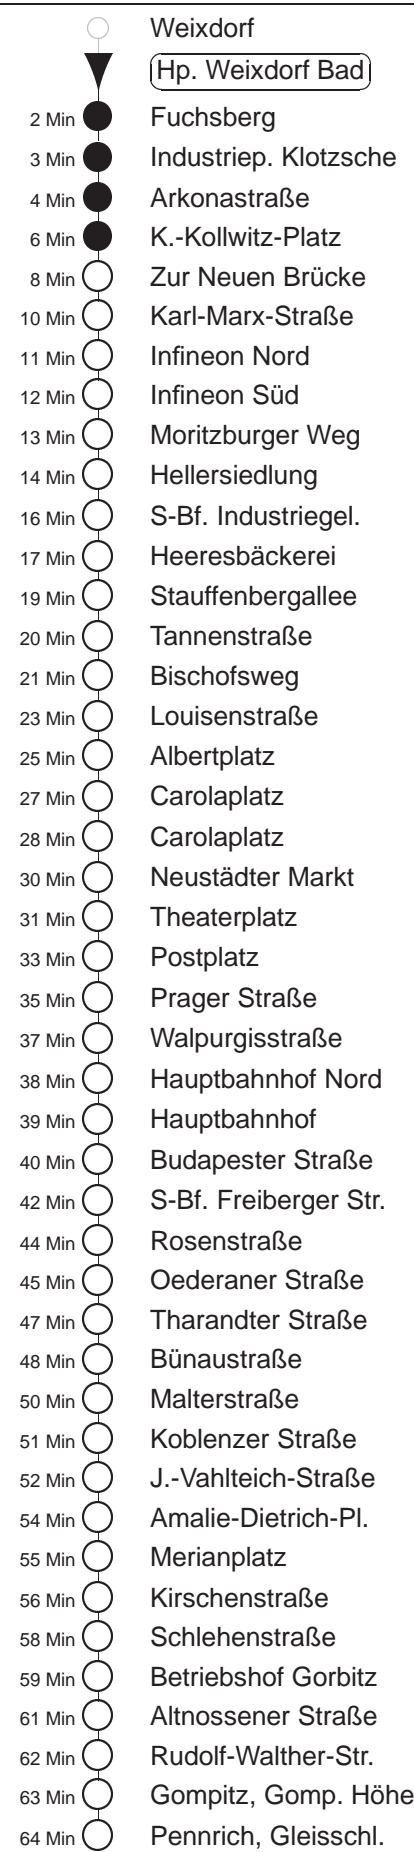

Richtung: **Pennrich**

Haltestelle: **Hp. Weixdorf Bad**

Stunden	Minuten					
MONTAG bis FREITAG						
4	00	32	52			
5	12	31	47	57		
6.....17	07	17	27	37	47	57
18	07	17	27	37	47	
19.....21	02	17	32	47		
22	02	17G	30	36B	47G	
23	00	30				
0	00	30 [↓]	36◇#			
1.....2	06#	36◇#				
3	06#	30◇				
SONNABEND						
4.....6	00	30				
7	00	28	58			
8	28	48				
9	02	17	32	47		
10.....17	02	12	22	32	42	52
18.....21	02	17	32	47		
22	02	17G	30	47G		
23	00	30				
0	00	36#				
1.....2	06#	36#				
3	06#	30				
SONN- und FEIERTAG						
4.....7	00	30				
8	00	28	58			
9	32	47				
10.....20	02	17	32	47		
21	02	30				
22.....23	00	30				
0	00	30 [↓]	36◇#			
1.....2	06#	36◇#				
3	06#	30◇				

= zwischen Postpl. und S-Bf. Freiburger Str. über Gleisschl. Webergasse, Postpl., Schwimmh. Freib. Straße, S-Bf. Freib. Str.
 G = bis Bf. Gorbitz
 B = ab Bischofsweg zum Betriebshof Trachenberge
 ↓ = verkehrt nicht Freitags und wenn der folgende Tag ein Feiertag ist
 ◇ = verkehrt nur in den Nächten vor Samstag, vor Sonntag und vor Feiertag