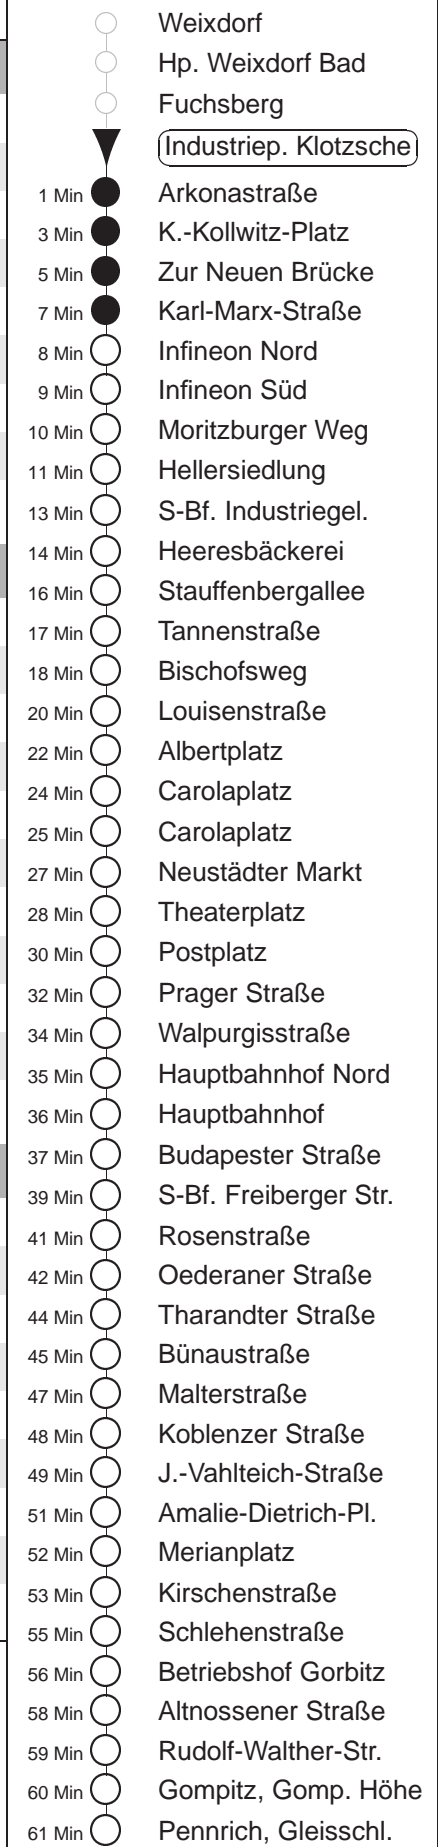

Richtung: **Pennrich** Haltestelle: **Industriepark Klotzsche**

Stunden	Minuten					
<b>MONTAG bis FREITAG</b>						
<b>4</b>	03	35	55			
<b>5</b>	15	34	50			
<b>6.....18</b>	00	10	20	30	40	50
<b>19.....21</b>	05	20	35	50		
<b>22</b>	05	20G	33	39B	50G	
<b>23</b>	03	33				
<b>0</b>	03	33 <sup>↓</sup>	39 <sup>◇</sup> #			
<b>1.....2</b>	09#	39 <sup>◇</sup> #				
<b>3</b>	09#	33 <sup>◇</sup>				
<b>SONNABEND</b>						
<b>4.....6</b>	03	33				
<b>7</b>	03	31				
<b>8</b>	01	31	51			
<b>9</b>	05	20	35	50		
<b>10.....17</b>	05	15	25	35	45	55
<b>18.....21</b>	05	20	35	50		
<b>22</b>	05	20G	33	50G		
<b>23</b>	03	33				
<b>0</b>	03	39#				
<b>1.....2</b>	09#	39#				
<b>3</b>	09#	33				
<b>SONN- und FEIERTAG</b>						
<b>4.....7</b>	03	33				
<b>8</b>	03	31				
<b>9</b>	01	35	50			
<b>10.....20</b>	05	20	35	50		
<b>21</b>	05	33				
<b>22.....23</b>	03	33				
<b>0</b>	03	33 <sup>↓</sup>	39 <sup>◇</sup> #			
<b>1.....2</b>	09#	39 <sup>◇</sup> #				
<b>3</b>	09#	33 <sup>◇</sup>				

# = zwischen Postpl. und S-Bf. Freiburger Str. über Gleisschl. Webergasse, Postpl., Schwimmh. Freib. Straße, S-Bf. Freib. Str.

G = bis Bf. Gorbitz

B = ab Bischofsweg zum Betriebshof Trachenberge

↓ = verkehrt nicht Freitags und wenn der folgende Tag ein Feiertag ist

◇ = verkehrt nur in den Nächten vor Samstag, vor Sonntag und vor Feiertag