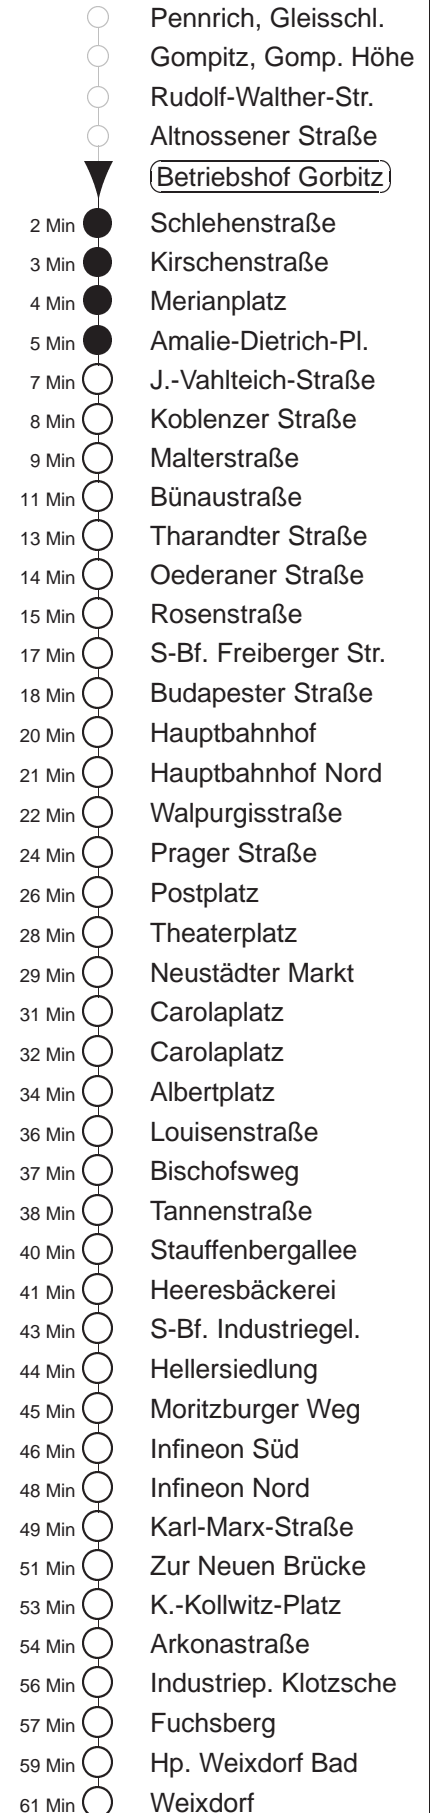

Richtung: Weixdorf		Haltestelle: Betriebshof Gorbitz	
Stunden	Minuten		
MONTAG bis FREITAG			
4	01	23	36 59
5	19	39	47 57
6.....18	07	17	27 37 47 57
19.....21	08	23	38 53
22	06	30	
23	00	30	
0	00	30	52◇#
1.....2	22#	52◇#	
3	22#	41	
SONNABEND			
4.....6	00	30	
7	00	30	51
8	01	23	38 53
9	06	21	36 51
10.....17	01	11	21 31 41 51
18	06	21	38 53
19.....21	08	23	38 53
22	06	30	
23	00	30	
0	00	30	52#
1.....2	22#	52#	
3	22#		
SONN- und FEIERTAG			
4.....7	00	30	
8	00	31	
9	01	23	38 53
10.....19	08	23	38 53
20	08	23	39 54
21	09	30	
22.....23	00	30	
0	00	30	52◇#
1.....2	22#	52◇#	
3	22#	41	

= zwischen S-Bf. Freiburger Str. und Postplatz über Freiburger Straße, Postplatz, Gleisschleife Webergasse, Postplatz
 ◇ = verkehrt nur in den Nächten vor Samstag, vor Sonntag und vor Feiertag