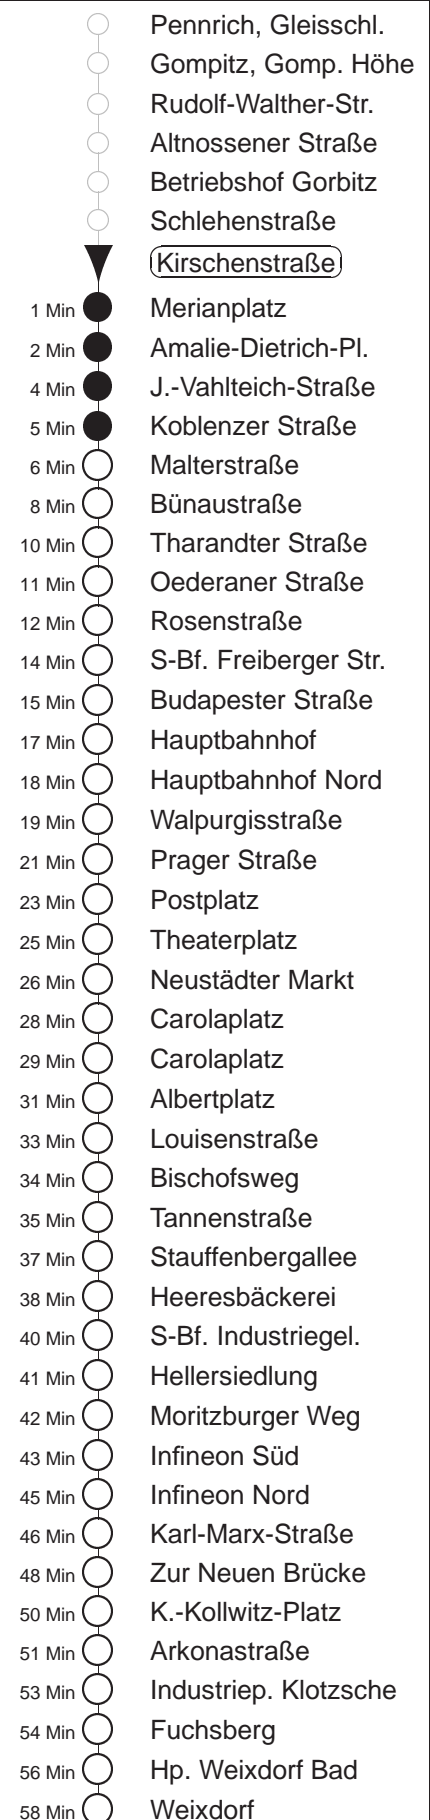

Richtung: **Weixdorf**

Haltestelle: **Kirschenstraße**

Stunden	Minuten					
MONTAG bis FREITAG						
4	04	26	39			
5	02	22	42	50		
6.....18	00	10	20	30	40	50
19	00	11	26	41	56	
20.....21	11	26	41	56		
22	09	33				
23	03	33				
0	03	33	55◇#			
1.....2	25#	55◇#				
3	25#	44				
SONNABEND						
4.....6	03	33				
7	03	33	54			
8	04	26	41	56		
9	09	24	39	54		
10.....17	04	14	24	34	44	54
18	09	24	41	56		
19.....21	11	26	41	56		
22	09	33				
23	03	33				
0	03	33	55#			
1.....2	25#	55#				
3	25#					
SONN- und FEIERTAG						
4.....7	03	33				
8	03	34				
9	04	26	41	56		
10.....19	11	26	41	56		
20	11	26	42	57		
21	12	33				
22.....23	03	33				
0	03	33	55◇#			
1.....2	25#	55◇#				
3	25#	44				

= zwischen S-Bf. Freiburger Str. und Postplatz über Freiburger Straße, Postplatz, Gleisschleife Webergasse, Postplatz
 ◇ = verkehrt nur in den Nächten vor Samstag, vor Sonntag und vor Feiertag