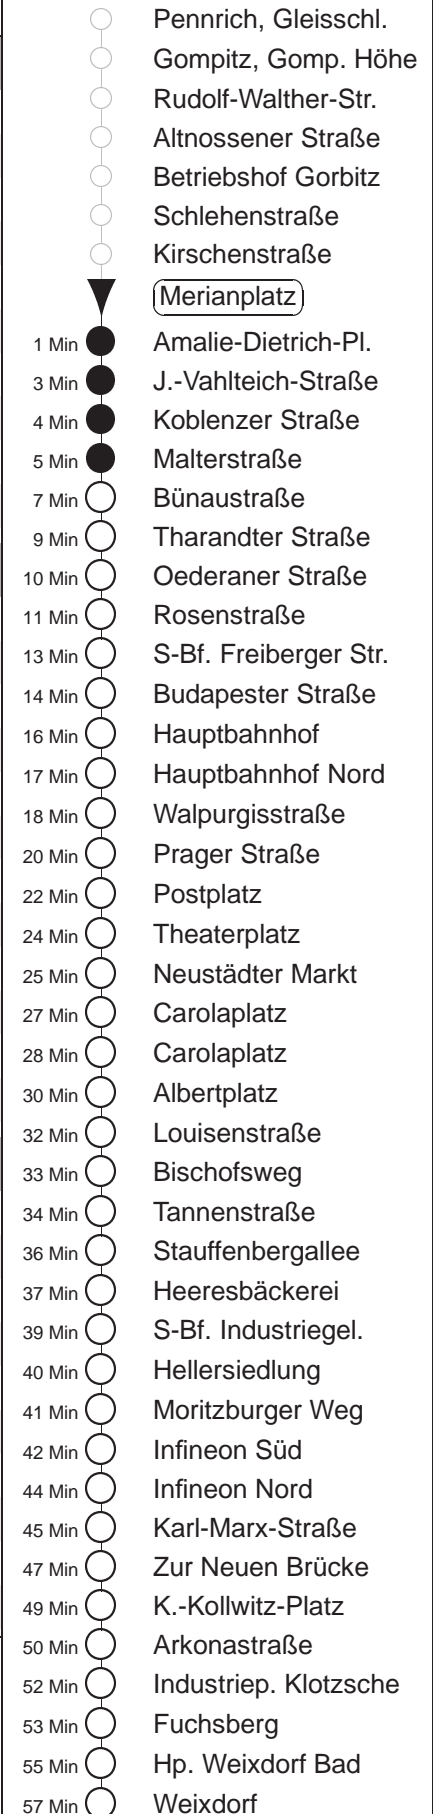

Richtung: **Weixdorf**

Haltestelle: **Merianplatz**

Stunden	Minuten					
MONTAG bis FREITAG						
4	05	27	40			
5	03	23	43	51		
6.....18	01	11	21	31	41	51
19	01	12	27	42	57	
20.....21	12	27	42	57		
22	10	34				
23	04	34				
0	04	34	56◇#			
1.....2	26#	56◇#				
3	26#	45				
SONNABEND						
4.....6	04	34				
7	04	34	55			
8	05	27	42	57		
9	10	25	40	55		
10.....17	05	15	25	35	45	55
18	10	25	42	57		
19.....21	12	27	42	57		
22	10	34				
23	04	34				
0	04	34	56#			
1.....2	26#	56#				
3	26#					
SONN- und FEIERTAG						
4.....7	04	34				
8	04	35				
9	05	27	42	57		
10.....19	12	27	42	57		
20	12	27	43	58		
21	13	34				
22.....23	04	34				
0	04	34	56◇#			
1.....2	26#	56◇#				
3	26#	45				

= zwischen S-Bf. Freiburger Str. und Postplatz über Freiburger Straße, Postplatz, Gleisschleife Webergasse, Postplatz
◇ = verkehrt nur in den Nächten vor Samstag, vor Sonntag und vor Feiertag