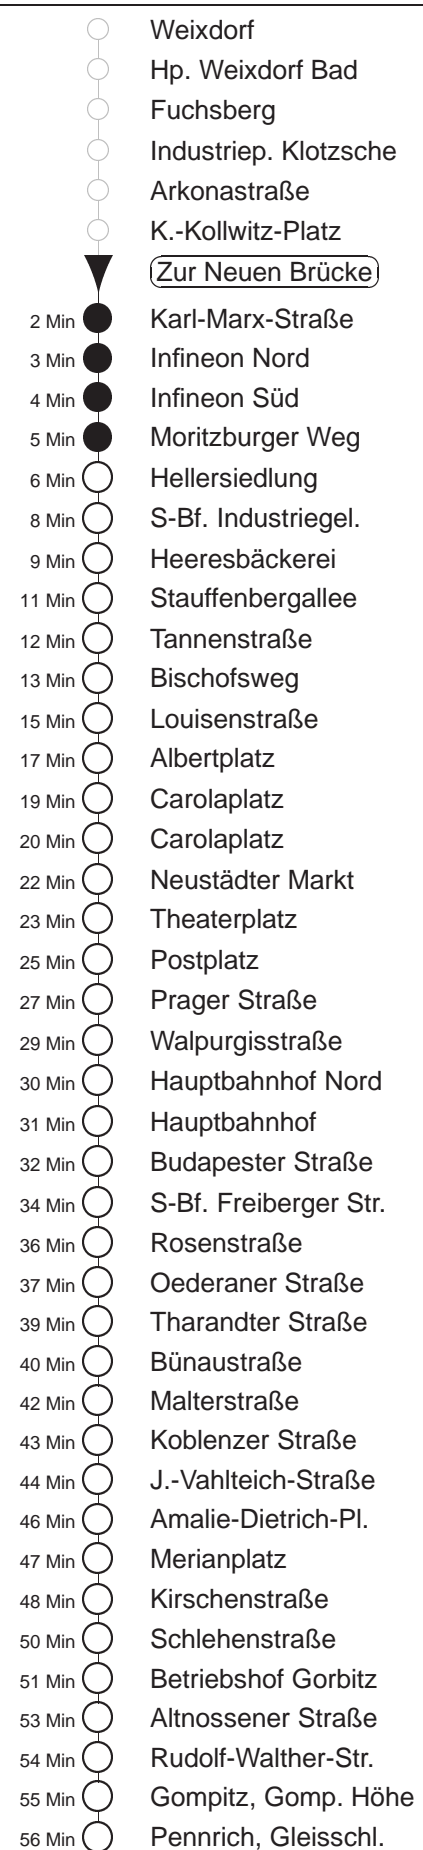

Richtung: **Pennrich** Haltestelle: **Zur Neuen Brücke**

Stunden	Minuten	
MONTAG bis FREITAG		
4	07	40
5	00	20 39 55
6.....18	05	15 25 35 45 55
19.....21	10	25 40 55
22	10	25G 37 43B 54G
23	07	37
0	07	37 [↓] 43◇#
1.....2	13#	43◇#
3	13#	37◇
SONNABEND		
4.....6	07	37
7	07	36
8	06	36 56
9	10	25 40 55
10	10	20 30 40 50
11.....17	00	10 20 30 40 50
18	00	10 25 40 55
19.....21	10	25 40 55
22	10	25G 37 54G
23	07	37
0	07	43#
1.....2	13#	43#
3	13#	37
SONN- und FEIERTAG		
4.....7	07	37
8	07	36
9	06	40 55
10.....19	10	25 40 55
20	10	25 39 54
21	09	37
22.....23	07	37
0	07	37 [↓] 43◇#
1.....2	13#	43◇#
3	13#	37◇

= zwischen Postpl. und S-Bf. Freiburger Str. über Gleisschl. Webergasse, Postpl., Schwimmh. Freib. Straße, S-Bf. Freib. Str.

G = bis Bf. Gorbitz

B = ab Bischofsweg zum Betriebshof Trachenberge

↓ = verkehrt nicht Freitags und wenn der folgende Tag ein Feiertag ist

◇ = verkehrt nur in den Nächten vor Samstag, vor Sonntag und vor Feiertag