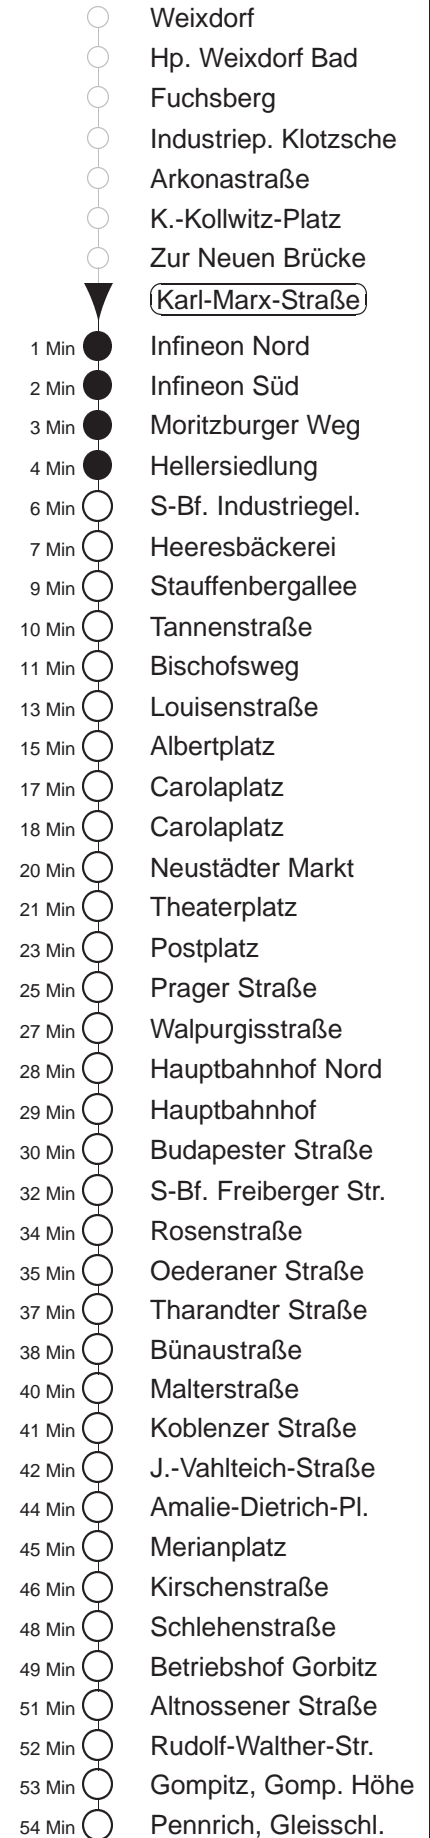

Richtung: **Pennrich**

Haltestelle: **Karl-Marx-Straße**

Stunden	Minuten					
<b>MONTAG bis FREITAG</b>						
<b>4</b>	09	42				
<b>5</b>	02	22	41	57		
<b>6.....18</b>	07	17	27	37	47	57
<b>19.....21</b>	12	27	42	57		
<b>22</b>	12	27G	39	45B	56G	
<b>23</b>	09	39				
<b>0</b>	09	39 <sup>↓</sup>	45◇#			
<b>1.....2</b>	15#	45◇#				
<b>3</b>	15#	39◇				
<b>SONNABEND</b>						
<b>4.....6</b>	09	39				
<b>7</b>	09	38				
<b>8</b>	08	38	58			
<b>9</b>	12	27	42	57		
<b>10</b>	12	22	32	42	52	
<b>11.....17</b>	02	12	22	32	42	52
<b>18</b>	02	12	27	42	57	
<b>19.....21</b>	12	27	42	57		
<b>22</b>	12	27G	39	56G		
<b>23</b>	09	39				
<b>0</b>	09	45#				
<b>1.....2</b>	15#	45#				
<b>3</b>	15#	39				
<b>SONN- und FEIERTAG</b>						
<b>4.....7</b>	09	39				
<b>8</b>	09	38				
<b>9</b>	08	42	57			
<b>10.....19</b>	12	27	42	57		
<b>20</b>	12	27	41	56		
<b>21</b>	11	39				
<b>22.....23</b>	09	39				
<b>0</b>	09	39 <sup>↓</sup>	45◇#			
<b>1.....2</b>	15#	45◇#				
<b>3</b>	15#	39◇				

# = zwischen Postpl. und S-Bf. Freiburger Str. über Gleisschl. Webergasse, Postpl., Schwimmh. Freib. Straße, S-Bf. Freib. Str.  
 G = bis Bf. Gorbitz  
 B = ab Bischofsweg zum Betriebshof Trachenberge  
 ↓ = verkehrt nicht Freitags und wenn der folgende Tag ein Feiertag ist  
 ◇ = verkehrt nur in den Nächten vor Samstag, vor Sonntag und vor Feiertag