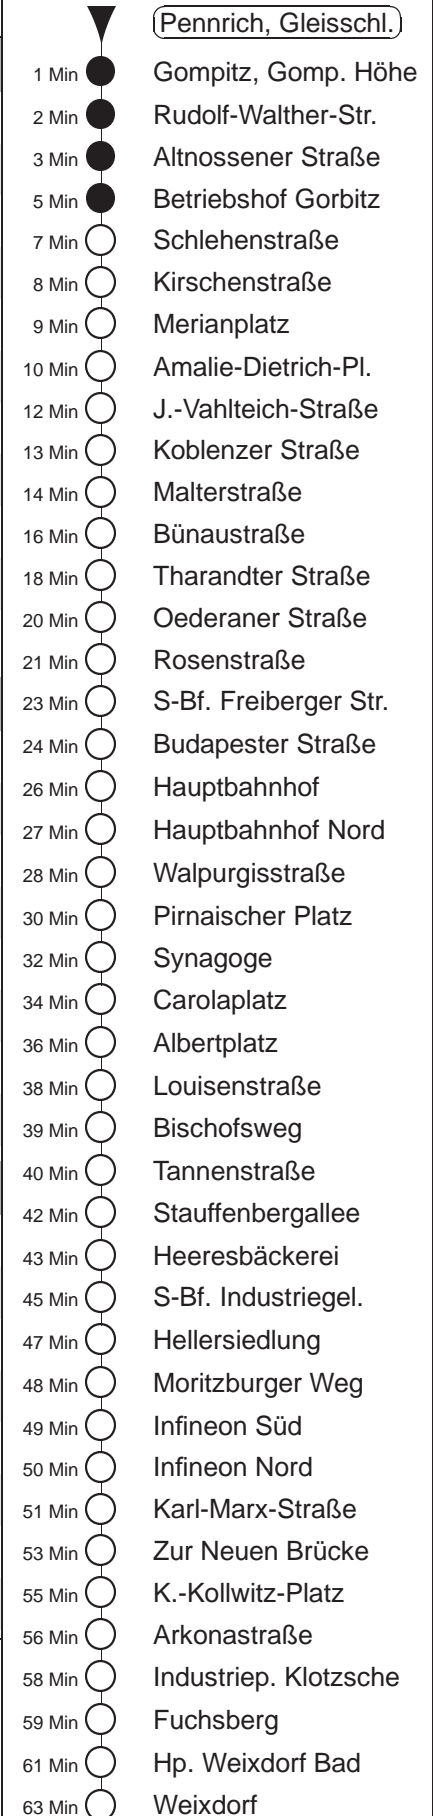

Richtung: **Weixdorf** Haltestelle: **Pennrich, Gleisschleife**

Stunden	Minuten					
MONTAG bis FREITAG						
4	02	34	50			
5	10	30	50			
6	00	19	29	39	49	59
7.....17	09	19	29	39	49	59
18	09	19	29	40	55	
19.....20	10	25	40	55		
21	10	25	40			
22	00	32				
23.....0	02	32				
1.....2	19 [⊕]					
3	16U					
SONNABEND						
4.....7	02	32				
8	00	25	40	55		
9.....20	10	25	40	55		
21	10	25	40			
22	00	32				
23.....0	02	32				
1.....2	19 [⊕]					
3	16U					
SONN- und FEIERTAG						
4.....7	02	32				
8	02	30				
9	00	25	55			
10.....19	10	25	40	55		
20	10	27	42			
21.....0	02	32				
1.....2	19 [⊕]					
3	16U					

U = bis Wölfnitz, an der Hst. Btf. Gorbitz Umstieg zu aüsrückender Li. 7 möglich.
 ⊕ = ab S-Bf. Freiburger Str. über Postplatz zum Pirnaischen Platz