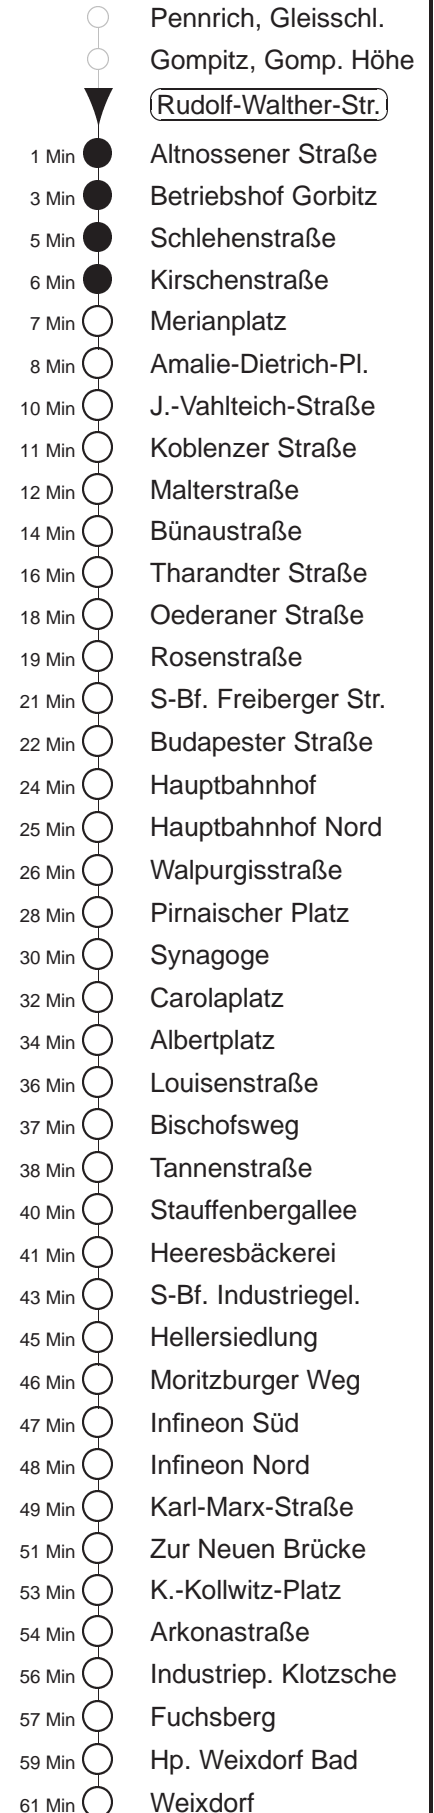

Richtung: **Weixdorf** Haltestelle: **Rudolf-Walther-Straße**

Stunden	Minuten					
MONTAG bis FREITAG						
4	04	36	52			
5	12	32	52			
6	02	21	31	41	51	
7.....17	01	11	21	31	41	51
18	01	11	21	31	42	57
19.....20	12	27	42	57		
21	12	27	42			
22	02	34				
23.....0	04	34				
1.....2	21⓪					
3	18U					
SONNABEND						
4.....7	04	34				
8	02	27	42	57		
9.....20	12	27	42	57		
21	12	27	42			
22	02	34				
23.....0	04	34				
1.....2	21⓪					
3	18U					
SONN- und FEIERTAG						
4.....7	04	34				
8	04	32				
9	02	27	57			
10.....19	12	27	42	57		
20	12	29	44			
21.....0	04	34				
1.....2	21⓪					
3	18U					

U = bis Wölfnitz, an der Hst. Btf. Gorbitz Umstieg zu aüsrückender Li. 7 möglich.
⓪ = ab S-Bf. Freiburger Str. über Postplatz zum Pirnaischen Platz