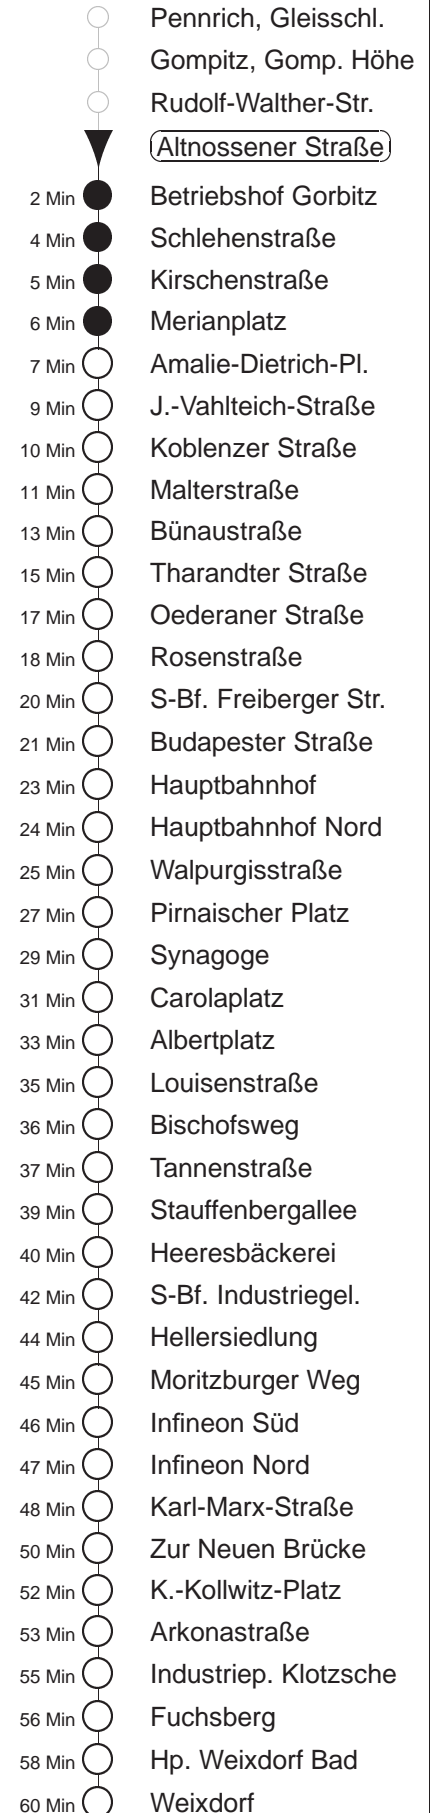

Richtung: **Weixdorf** Haltestelle: **Altnossener Straße**

Stunden	Minuten					
MONTAG bis FREITAG						
4	05	37	53			
5	13	33	53			
6	03	22	32	42	52	
7.....17	02	12	22	32	42	52
18	02	12	22	32	43	58
19.....20	13	28	43	58		
21	13	28	43			
22	03	35				
23.....0	05	35				
1.....2	22⊕					
3	19U					
SONNABEND						
4.....7	05	35				
8	03	28	43	58		
9.....20	13	28	43	58		
21	13	28	43			
22	03	35				
23.....0	05	35				
1.....2	22⊕					
3	19U					
SONN- und FEIERTAG						
4.....7	05	35				
8	05	33				
9	03	28	58			
10.....19	13	28	43	58		
20	13	30	45			
21.....0	05	35				
1.....2	22⊕					
3	19U					

U = bis Wölfnitz, an der Hst. Btf. Gorbitz Umstieg zu aüsrückender Li. 7 möglich.
⊕ = ab S-Bf. Freiburger Str. über Postplatz zum Pirnaischen Platz