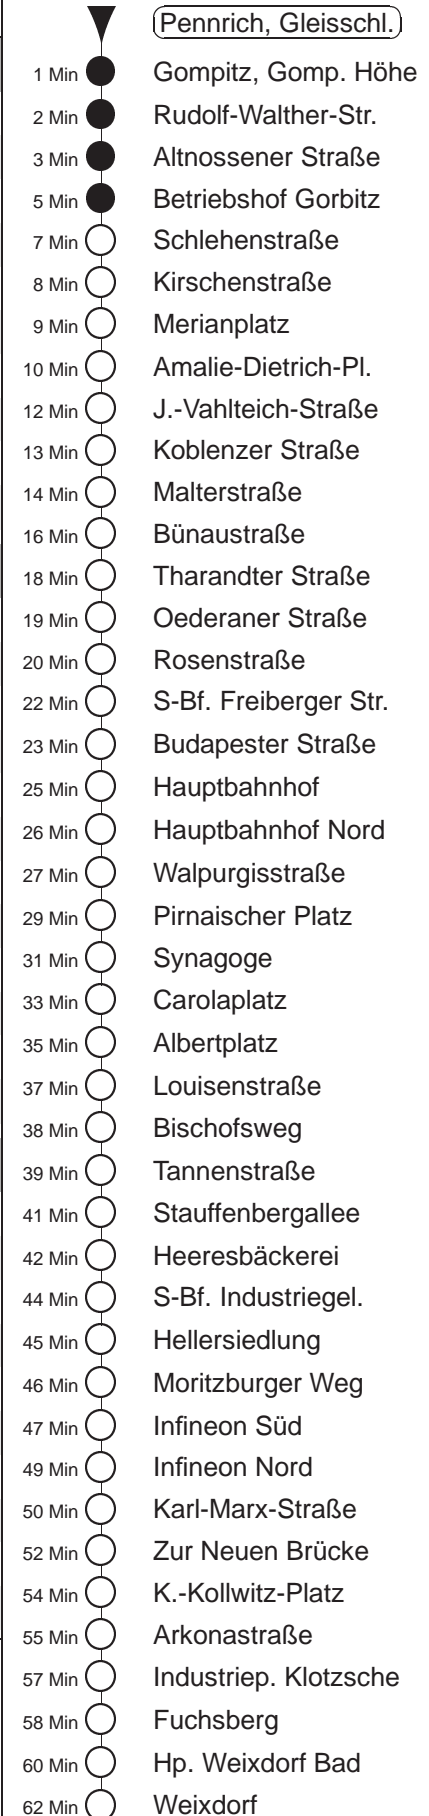

Richtung: **Weixdorf** Haltestelle: **Pennrich, Gleisschleife**

Stunden	Minuten					
MONTAG bis FREITAG						
4	02	34	50			
5	10	30	50			
6	00	22	32	42	52	
7.....18	02	12	22	32	42	52
19.....21	07	22	37	52		
22	05	32				
23	02	32				
0	02	32	48	◆	Ⓟ	
1.....2	18	Ⓟ	48	◆	Ⓟ	
3	16	U				
SONNABEND						
4.....7	02	32				
8	00	30	52			
9	07	22	36	46		
10	06	16	36	46	56	
11.....16	06	16	26	36	46	56
17	06	16	26	37	52	
18.....21	07	22	37	52		
22	05	32				
23	02	32				
0	02	32	48	Ⓟ		
1.....2	18	Ⓟ	48	Ⓟ		
3	16	U				
SONN- und FEIERTAG						
4.....7	02	32				
8	02	30				
9	00	22	37	52		
10.....19	07	22	37	52		
20	07	22	40	55		
21	07	32				
22.....23	02	32				
0	02	32	48	◆	Ⓟ	
1.....2	18	Ⓟ	48	◆	Ⓟ	
3	15	U				

U = bis Wölfnitz, an der Hst. Btf. Gorbitz Umstieg zu ausrückender Li. 7 möglich.
 Ⓟ = zwischen S-Bf. Freiburger Str. und Pirnaischer Platz über Freiburger Straße, Postplatz
 ◆ = verkehrt nur in den Nächten vor Samstag, vor Sonntag und vor Feiertag