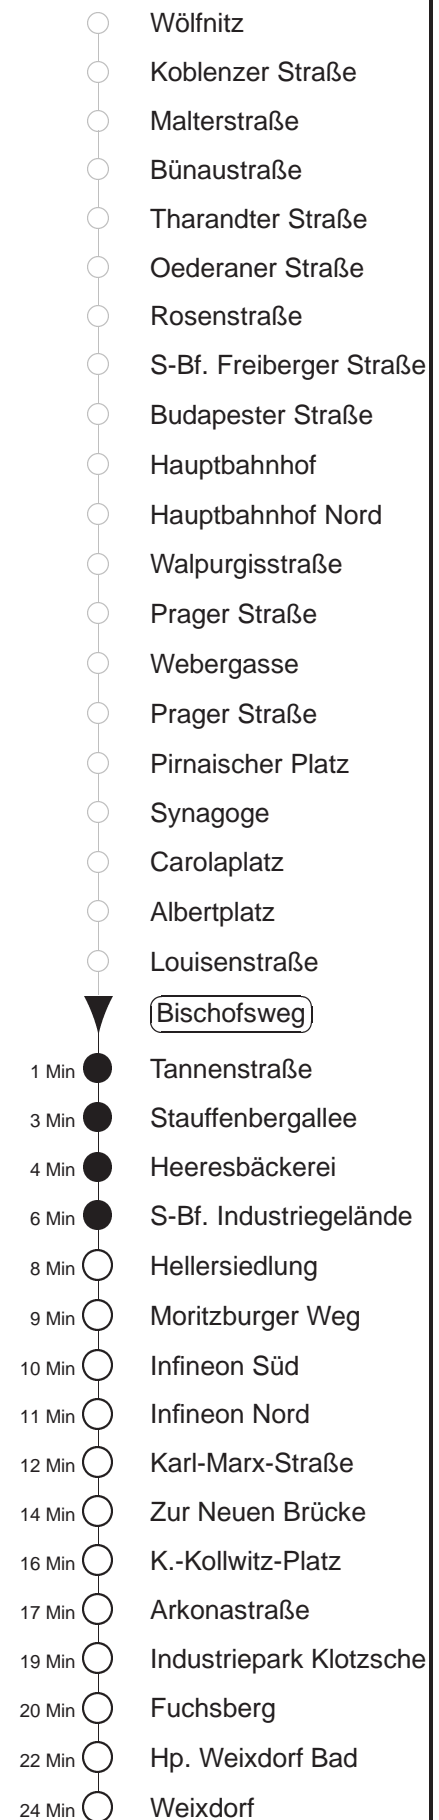

Richtung: **Weixdorf**

Haltestelle: **Bischofsweg**

Stunden	Minuten					
<b>MONTAG bis FREITAG</b>						
4	14⇒	29	41			
5	01	13	33	46⇒	53	
6	06⇒	13	23	33	43	53
7.....18	03	13	23	33	43	53
19	03	13	23	38	53	
20.....21	08	23	38	53		
22	08	23	43			
23.....0	11	41				
1	11	56				
2	56					
3	52	56				
<b>SONNABEND</b>						
4	29	41				
5.....6	11	41				
7	11	32 <sup>⊗</sup>	41	57⇒		
8	02 <sup>⊗</sup>	11	30⇒	43		
9	00	08	23	38	53	
10.....21	08	23	38	53		
22	08	23	43			
23.....0	11	41				
1	11	56				
2	56					
3	52	56				
<b>SONN- und FEIERTAG</b>						
4	27⇒	41				
5.....7	11	41				
8	02 <sup>⊗</sup>	11	41			
9	01⇒	13	30	43	58	
10.....20	08	23	38	53		
21	06	21	41			
22.....0	11	41				
1	11	56				
2	56					
3	52	56				

⊗ = ab Infineon Süd nach Hellerau  
⇒ = Abfahrt an der Haltestelle der Linie 13 Ri. Prohlis