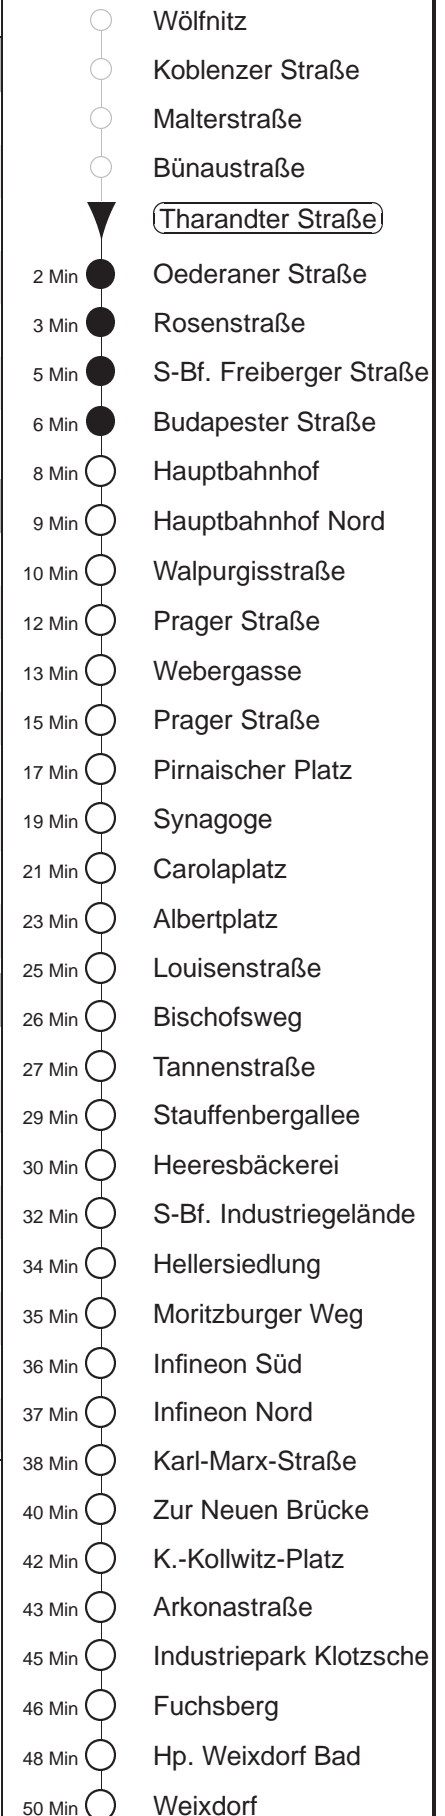

Richtung: **Weixdorf** Haltestelle: **Tharandter Straße**

Stunden	Minuten					
MONTAG bis FREITAG						
4	06*	18*	38*	50*		
5	07*	27*	47*	57*		
6.....18	07*	17*	27*	37*	47*	57*
19.....21	12*	27*	42*	57*		
22	17*	48*				
23.....0	18*	48*				
1.....3	35Ⓢ					
SONNABEND						
4	06*	18*	48*			
5.....6	18*	48*				
7	09Ⓢ*	18*	39Ⓢ*	48*		
8	17*	34*	42*	57*		
9.....21	12*	27*	42*	57*		
22	17*	48*				
23.....0	18*	48*				
1.....3	35Ⓢ					
SONN- und FEIERTAG						
4.....6	18*	48*				
7	18*	39Ⓢ*	48*			
8	18*	47*				
9	04*	17*	32*	42*	57*	
10.....19	12*	27*	42*	57*		
20	12*	27*	43*	58*		
21.....0	18*	48*				
1.....3	35Ⓢ					

* = zwischen Walpurgisstraße und Pirnaischer Platz zusätzlich über Prager Straße, Schleife Webergasse, Prager Straße

Ⓢ = ab Infineon Süd nach Hellerau

Ⓢ = ab S-Bf. Freiburger Str. über Postplatz zum Pirnaischen Platz