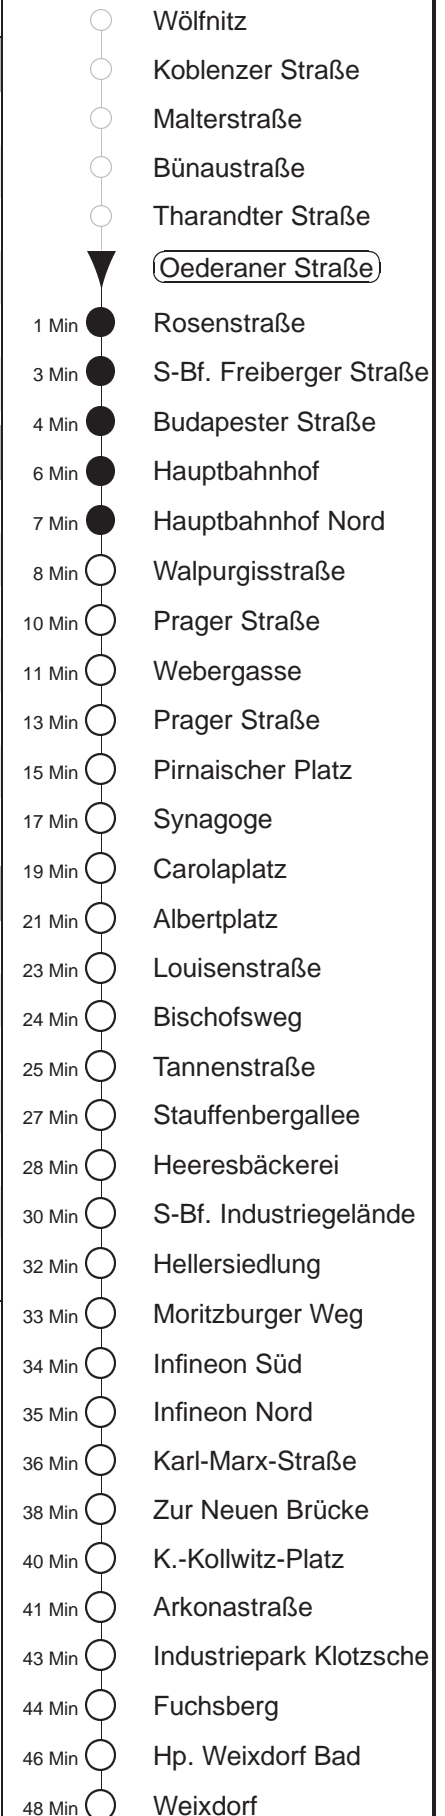

Richtung: **Weixdorf** Haltestelle: **Oederaner Straße**

Stunden	Minuten				
MONTAG bis FREITAG					
4	07*	19*	39*	51*	
5	09*	29*	49*	59*	
6.....18	09*	19*	29*	39*	49* 59*
19.....21	14*	29*	44*	59*	
22.....0	19*	49*			
1.....3	36Ⓢ				
SONNABEND					
4	07*	19*	49*		
5.....6	19*	49*			
7	10Ⓢ*	19*	40Ⓢ*	49*	
8	19*	36*	44*	59*	
9.....21	14*	29*	44*	59*	
22.....0	19*	49*			
1.....3	36Ⓢ				
SONN- und FEIERTAG					
4.....6	19*	49*			
7	19*	40Ⓢ*	49*		
8	19*	49*			
9	06*	19*	34*	44*	59*
10.....20	14*	29*	44*	59*	
21.....0	19*	49*			
1.....3	36Ⓢ				

* = zwischen Walpurgisstraße und Pirnaischer Platz zusätzlich über Prager Straße, Schleife Webergasse, Prager Straße

Ⓢ = ab Infineon Süd nach Hellerau

Ⓢ = ab S-Bf. Freiburger Str. über Postplatz zum Pirnaischen Platz