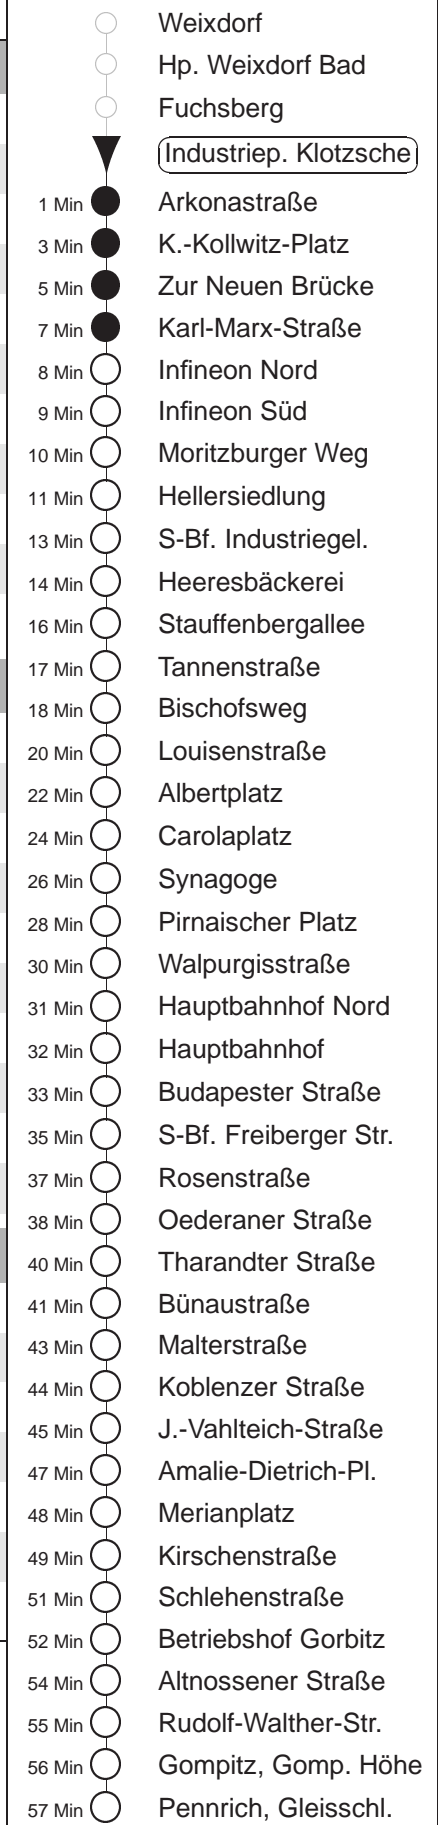

Richtung: **Pennrich** Haltestelle: **Industriepark Klotzsche**

Stunden	Minuten						
MONTAG bis FREITAG							
4	05	35	55				
5	15	35	53				
6	03	13	23	33	43	53	
7	03	13	19 ^S M	23	33	43	53
8.....17	03	13	23	33	43	53	
18	03	13	23	33	44	49 ^G	59
19	14	19 ^G	30	45			
20.....21	00	15	30	45			
22	00 ^G	10	35				
23.....0	05	35					
1.....3	11 [⊕]						
SONNABEND							
4.....6	05	35					
7	05	34					
8	04	30	45				
9	00	14	29	42	52		
10.....17	02	12	22	32	42	52	
18	02	12	22	32	45		
19.....21	00	15	30	45			
22	00 ^G	10	35				
23.....0	05	35					
1.....3	11 [⊕]						
SONN- und FEIERTAG							
4.....7	05	35					
8	05	34					
9	04	30	45				
10.....20	00	15	30	45			
21	00	12	35				
22.....0	05	35					
1.....3	11 [⊕]						

G = bis Btf. Gorbitz
 M = ab Haltestelle Louisenstraße über Bf. Neustadt, Leipziger Straße nach Mickten (kein Halt am Albertplatz !)
 S = verkehrt nur an Schultagen
 ⊕ = ab Pirnaischer Platz über Postplatz zum S-Bf. Freiburger Str.