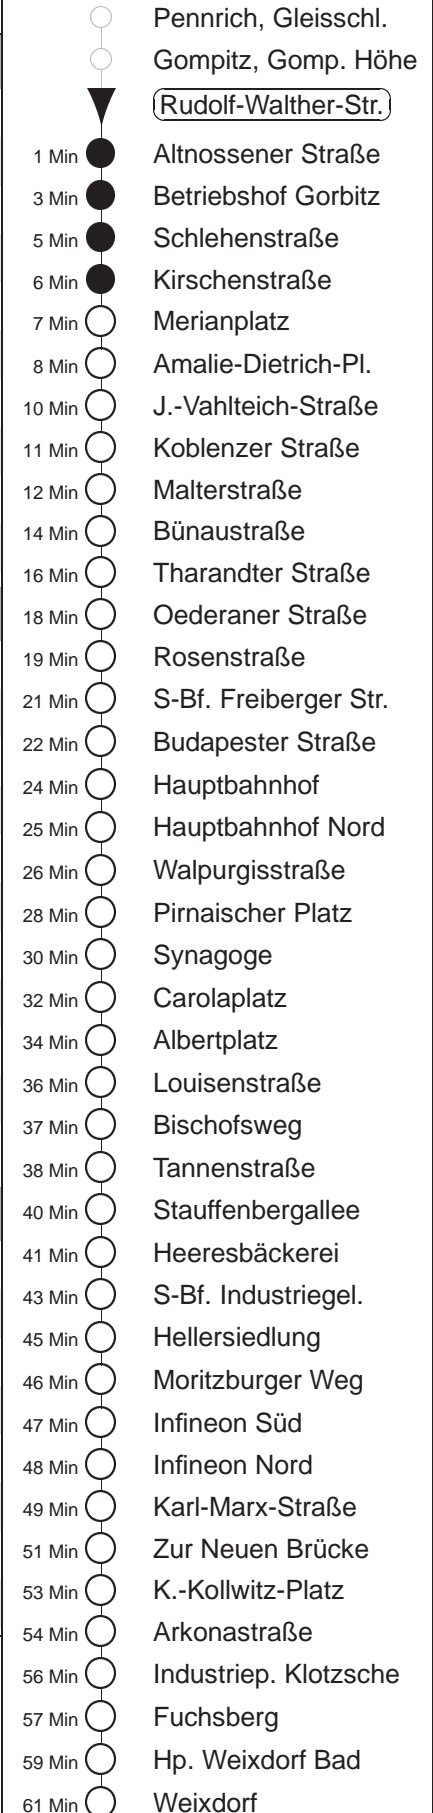

Richtung: **Weixdorf** Haltestelle: **Rudolf-Walther-Straße**

Stunden	Minuten					
MONTAG bis FREITAG						
4	04	36	52			
5	12	32	52			
6	01	15	25	35	45	55
7.....17	05	15	25	35	45	55
18	05	15	25	36	47	
19.....21	02	17	32	47		
22	02	34				
23.....0	04	34				
1.....2	20⊕					
3	18U					
SONNABEND						
4.....7	04	34				
8	02	32	47			
9	02	17	32	46		
10	06	16	36	46	56	
11.....16	06	16	26	36	46	56
17	06	16	26	36	47	
18.....21	02	17	32	47		
22	02	34				
23.....0	04	34				
1.....2	20⊕					
3	18U					
SONN- und FEIERTAG						
4.....7	04	34				
8	04	32				
9	02	32				
10.....19	02	17	32	47		
20	02	17	32	49		
21.....0	04	34				
1.....2	20⊕					
3	18U					

U = bis Wölfnitz, an der Hst. Btf. Gorbitz Umstieg zu aüsrückender Li. 7 möglich.
⊕ = ab S-Bf. Freiburger Str. über Postplatz zum Pirnaischen Platz