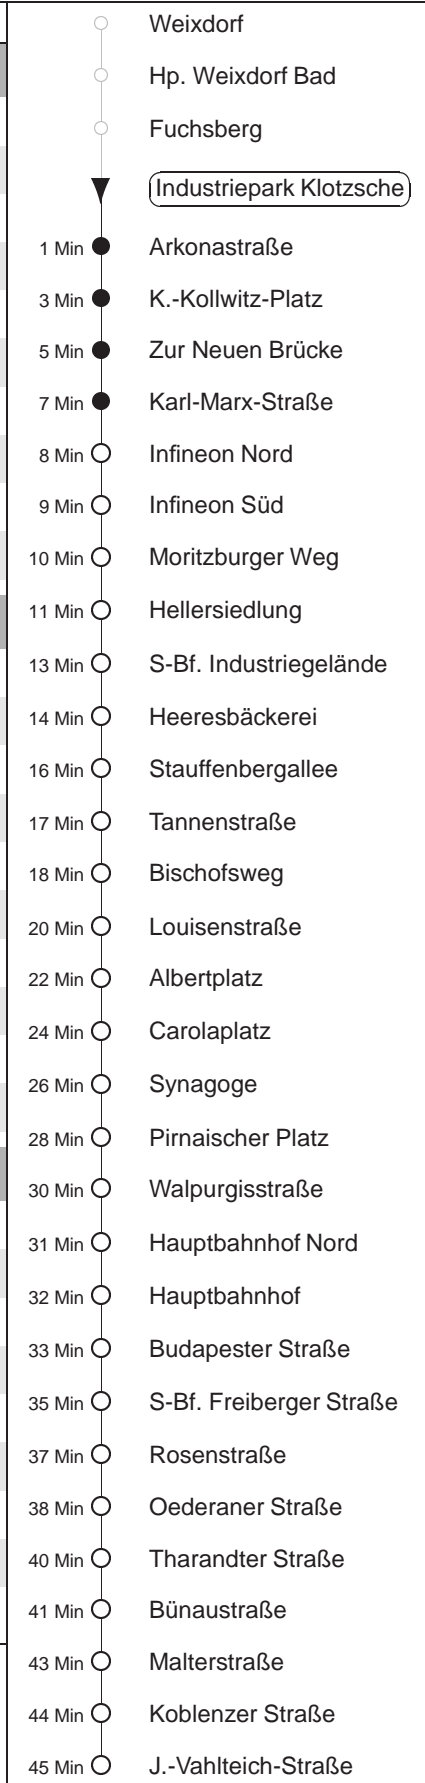

Richtung: **Pennrich** Haltestelle: **Industriepark Klotzsche**

Stunden	Minuten			
MONTAG bis FREITAG				
4	05*	35*	55*	
5	15*	35*	55*	
6.....17	06*	16*	26*	36*
18	06*	16*	26*	36*
19	12*	28*	43*	58*
20.....21	13*	28*	43*	58*
22	10*	35*		
23.....0	05*	35*		
1.....2	11ⓐ*			
3	11ⓐ*	25B		
SONNABEND				
4.....6	05*	35*		
7	05*	34*		
8	04*	28*	43*	58*
9.....17	12*	27*	42*	57*
18	12*	27*	43*	58*
19.....21	13*	28*	43*	58*
22	10*	35*		
23.....0	05*	35*		
1.....2	11ⓐ*			
3	11ⓐ*	25B		
SONN- und FEIERTAG				
4.....7	05*	35*		
8	05*	34*		
9	04*	28*	43*	58*
10.....19	13*	28*	43*	58*
20	13*	28*	44*	59*
21	12*	35*		
22.....0	05*	35*		
1.....2	11ⓐ*			
3	11ⓐ*	25B		

* = bis Julius-Vahlteich-Straße, dort Umstieg zu Linie 42 Richtung Pennrich
 B = ab Bischofsweg zum Betriebshof Trachenberge
 ⓐ = ab Pirnaischer Platz über Postplatz zum S-Bf.. Freiburger Straße