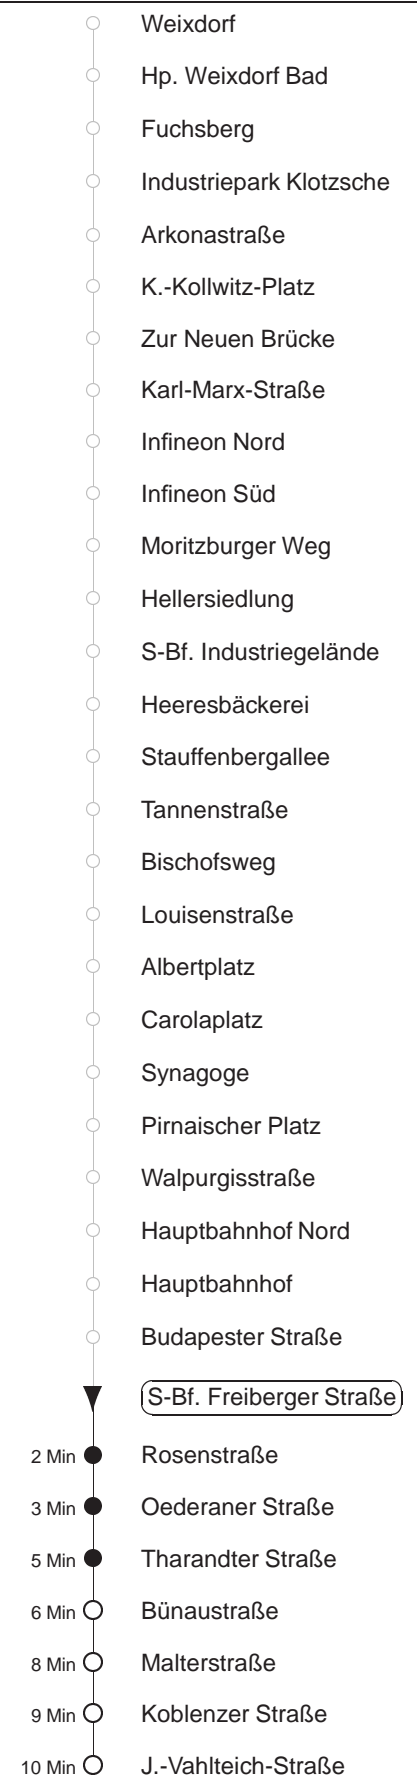

Richtung: **Pennrich** Haltestelle: **S-Bf. Freiburger Straße**

Stunden	Minuten	
MONTAG bis FREITAG		
4	08*	38*
5	09*	29* 49*
6	10*	30* 41* 51*
7.....18	01*	11* 21* 31* 41* 51*
19	01*	11* 21* 32* 47*
20.....21	02*	17* 32* 47*
22	02*	17* 32* 44*
23.....0	08*	38*
1	08*	47⓪*
2.....3	47⓪*	
SONNABEND		
4.....8	08*	38*
9.....21	02*	17* 32* 47*
22	02*	17* 32* 44*
23.....0	08*	38*
1	08*	47⓪*
2.....3	47⓪*	
SONN- und FEIERTAG		
4.....9	08*	38*
10.....20	02*	17* 32* 47*
21	02*	17* 32* 45*
22.....0	08*	38*
1	08*	47⓪*
2.....3	47⓪*	

* = bis Julius-Vahlteich-Straße, dort Umstieg zu Linie 42 Richtung Pennrich

⓪ = vom Postplatz, Abfahrt an der Haltestelle der Linie 12