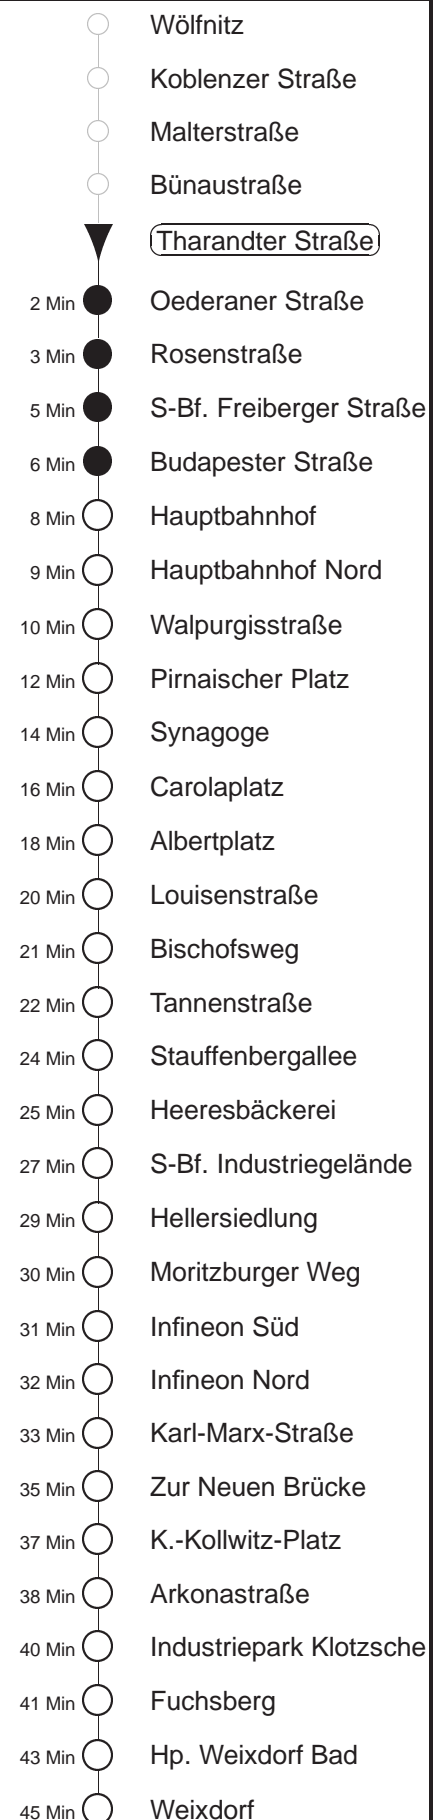

Richtung: **Weixdorf** Haltestelle: **Tharandter Straße**

Stunden	Minuten					
MONTAG bis FREITAG						
4	06	18	38	50		
5	07	27	47	57		
6.....18	07	17	27	37	47	57
19.....21	12	27	42	57		
22	17	48				
23.....0	18	48				
1.....3	35					
SONNABEND						
4	06	18	48			
5.....7	18	48				
8	17	34	42	57		
9.....21	12	27	42	57		
22	17	48				
23.....0	18	48				
1.....3	35					
SONN- und FEIERTAG						
4.....7	18	48				
8	18	47				
9	04	17	32	42	57	
10.....19	12	27	42	57		
20	12	27	43	58		
21.....0	18	48				
1.....3	35					

⊙ = ab S-Bf. Freiburger Str. über Postplatz zum Pirnaischen Platz