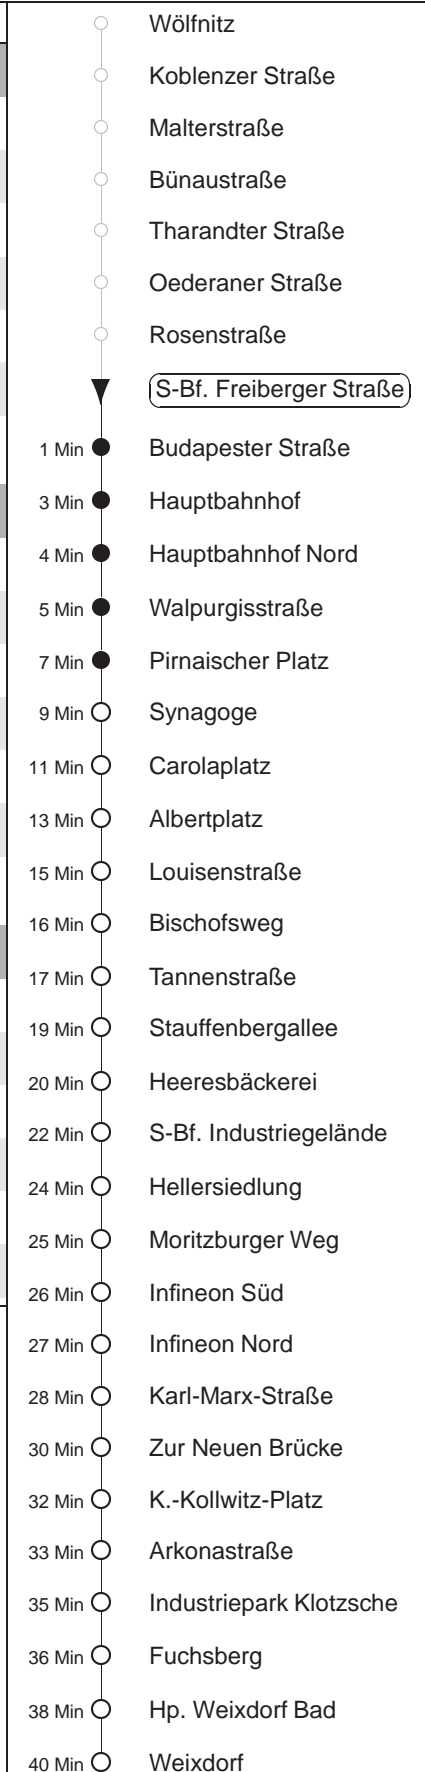

Richtung: **Weixdorf** Haltestelle: **S-Bf. Freiburger Straße**

Stunden	Minuten					
<b>MONTAG bis FREITAG</b>						
<b>4</b>	10	22	42	54		
<b>5</b>	12	32	52			
<b>6.....18</b>	02	12	22	32	42	52
<b>19.....21</b>	02	17	32	47		
<b>22</b>	02	22	52			
<b>23.....0</b>	22	52				
<b>1.....3</b>	39 <sup>Ⓢ</sup>					
<b>SONNABEND</b>						
<b>4</b>	10	22	52			
<b>5.....7</b>	22	52				
<b>8</b>	22	39	47			
<b>9.....21</b>	02	17	32	47		
<b>22</b>	02	22	52			
<b>23.....0</b>	22	52				
<b>1.....3</b>	39 <sup>Ⓢ</sup>					
<b>SONN- und FEIERTAG</b>						
<b>4.....8</b>	22	52				
<b>9</b>	09	22	37	47		
<b>10.....20</b>	02	17	32	47		
<b>21</b>	02	22	52			
<b>22.....0</b>	22	52				
<b>1.....3</b>	39 <sup>Ⓢ</sup>					

Ⓢ = Abfahrt an der Haltestelle der Linie 12 Richtung Postplatz